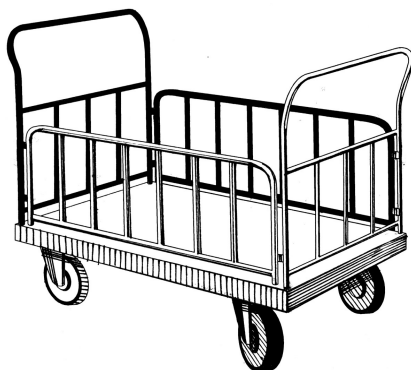

Платформенные грузовые тележки

Все тележки поставляются с колесами 53 серии, производства компании Tellure Rota (Италия).
Тележки в целях удешевления могут комплектоваться колесами производства Китая.

Тележки серии КП

| Марка | Размер платформы, мм | Диаметр колес, мм | Грузоподъемность, кг | Вес, кг |
|---------|----------------------|-------------------|----------------------|---------|
| КП-150 | 500x800 | 150 | 350 | 19 |
| КП-300 | 600x900 | 150 | 400 | 22 |
| КП-350 | 600x1200 | 150 | 400 | 25 |
| КП-500 | 800x1200 | 200 | 600 | 41 |
| КП-600 | 800x1400 | 200 | 600 | 42 |
| КП-600Д | 800x1400 | 200 | 600 | 42 |

Возможна комплектация тележек колесами повышенной грузоподъемности 72 серии и 65 серии а также колесами из серой резины 23 серии.

Тележка КПО-500 С.

| | |
|------------------------------|----------|
| Грузоподъемность, кг | 600 |
| Размер платформы, мм | 650x1150 |
| Диаметр колес, мм | 200 |
| Высота до платформы, мм | 278 |
| Собственный вес, кг | 43 |
| Размер ячейки, мм | 50x50 |
| Габаритная высота бортов, мм | 500 |

Борта съемные сетчатые

Тележка КПО-500 Т.

| | |
|------------------------------|----------|
| Грузоподъемность, кг | 600 |
| Размер платформы, мм | 800x1200 |
| Диаметр колес, мм | 200 |
| Высота до платформы, мм | 275 |
| Собственный вес, кг | 43 |
| Размер ячейки, мм | 210 |
| Габаритная высота бортов, мм | 500 |