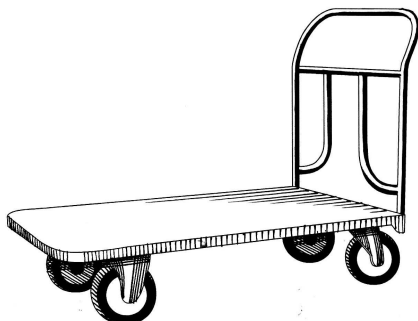

Платформенные грузовые тележки

Все тележки поставляются с колесами 53 серии, производства компании Tellure Rota (Италия).
Тележки в целях удешевления могут комплектоваться колесами производства Китая.

Тележки серии КП

| Марка | Размер платформы, мм | Диаметр колес, мм | Грузоподъемность, кг | Вес, кг |
|---------|----------------------|-------------------|----------------------|---------|
| КП-150 | 500x800 | 150 | 350 | 19 |
| КП-300 | 600x900 | 150 | 400 | 22 |
| КП-350 | 600x1200 | 150 | 400 | 25 |
| КП-500 | 800x1200 | 200 | 600 | 41 |
| КП-600 | 800x1400 | 200 | 600 | 42 |
| КП-600Д | 800x1400 | 200 | 600 | 42 |

Возможна комплектация тележек колесами повышенной грузоподъемности 72 серии и 65 серии а также колесами из серой резины 23 серии.

Тележка КПО-500 С.

| | |
|------------------------------|----------|
| Грузоподъемность, кг | 600 |
| Размер платформы, мм | 650x1150 |
| Диаметр колес, мм | 200 |
| Высота до платформы, мм | 278 |
| Собственный вес, кг | 43 |
| Размер ячейки, мм | 50x50 |
| Габаритная высота бортов, мм | 500 |

Борта съемные сетчатые

Тележка КПО-500 Т.

| | |
|------------------------------|----------|
| Грузоподъемность, кг | 600 |
| Размер платформы, мм | 800x1200 |
| Диаметр колес, мм | 200 |
| Высота до платформы, мм | 275 |
| Собственный вес, кг | 43 |
| Размер ячейки, мм | 210 |
| Габаритная высота бортов, мм | 500 |