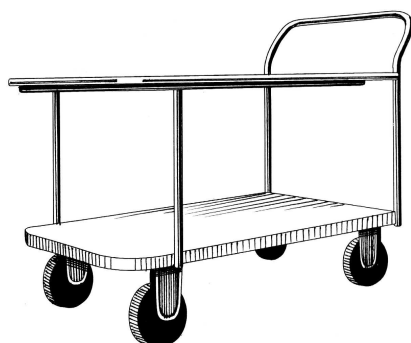

Платформенные грузовые тележки

Все тележки поставляются с колесами 53 серии, производства компании Tellure Rota (Италия).
Тележки в целях удешевления могут комплектоваться колесами производства Китая.

Тележки серии КП

Возможна комплектация тележек колесами повышенной грузоподъемности 72 серии и 65 серии а также колесами из серой резины 23 серии.

Тележка КПО-500 С.

| | |
|------------------------------|----------|
| Грузоподъемность, кг | 600 |
| Размер платформы, мм | 650x1150 |
| Диаметр колес, мм | 200 |
| Высота до платформы, мм | 278 |
| Собственный вес, кг | 43 |
| Размер ячейки, мм | 50x50 |
| Габаритная высота бортов, мм | 500 |

Борта съемные сетчатые

Тележка КПО-500 Т.

| | |
|------------------------------|----------|
| Грузоподъемность, кг | 600 |
| Размер платформы, мм | 800x1200 |
| Диаметр колес, мм | 200 |
| Высота до платформы, мм | 275 |
| Собственный вес, кг | 43 |
| Размер ячейки, мм | 210 |
| Габаритная высота бортов, мм | 500 |

Борта съемные трубчатые

Тележка КП-2.

| | |
|--------------------------------|----------|
| Грузоподъемность, кг | 600 |
| Размер платформы, мм | 700x1200 |
| Диаметр колес, мм | 200 |
| Высота до нижней платформы, мм | 275 |
| Расстояние между полками, мм | 480 |
| Количество полок, шт. | 2 |
| Собственный вес, кг | 48 |