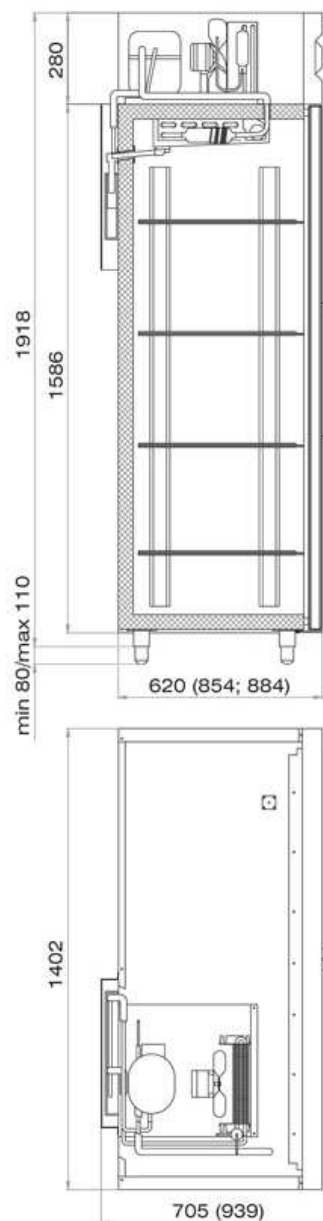

## POLAIR CB 114-S Шкаф холодильный

Толщина стенки: 60 мм.  
Габаритные размеры: 1474x884x2060 мм.  
Объем: 1400 л  
Вместимость банок 0,33л/бутылок 0,5 л: 1280/640  
Масса нетто: 260 кг  
Масса брутто: 314 кг  
Внутренние габариты: 1316x1360x753 мм  
Напряжение: 220 В  
Потребляемая мощность: 1 кВт  
Тип дверей: металл.  
Температурный режим: до -18 С.  
Фреон: R-404a  
Окружающая температура: до + 40 С.  
Количество полок: 4.  
Размер полок: 530x650 мм.  
Допустимая нагрузка на полку: 40 кг.  
Замок в наличии.