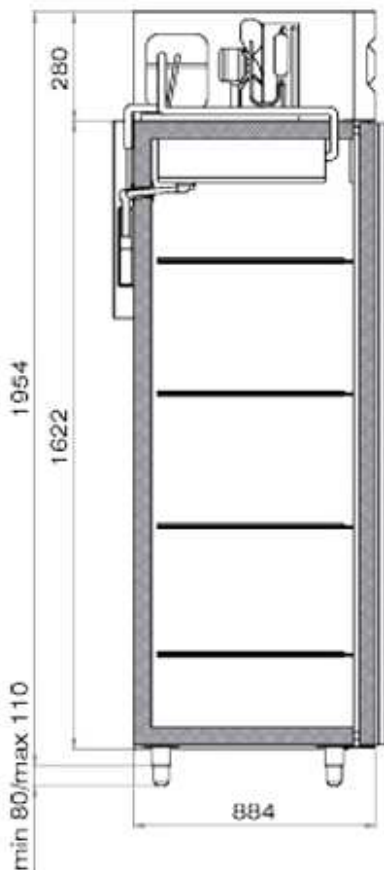

POLAIR CV 105-G
Шкаф холодильный

Окружающая температура: до + 40 С.
Температурный режим: -5...+5 С.
Объем: 500 л.
Габаритные размеры: 697х620х2028 мм.
Толщина стенки: 43 мм.
Количество полок: 4.
Размер полки: 595х455 мм.
Максимальная нагрузка на полку: 40 кг
Фреон: R-134a.
Количество полок: 4.
Допустимая нагрузка на полку: 40 кг.

POLAIR CV позволяют хранить продукты в трех температурных диапазонах: при отрицательных температурах (до -5°C), при положительных температурах (до +5°C) и около 0°C. Модели CV 105-G и CV 107-G выполнены из нержавеющей стали марки AISI 304 и предназначены для работы в помещениях с жестких санитарными требованиями.