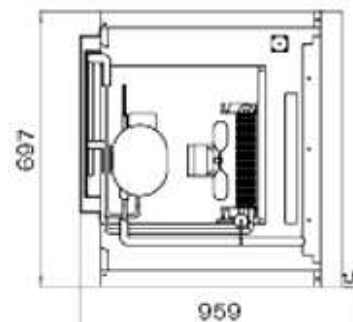

POLAIR CV 105-G
Шкаф холодильный

Окружающая температура: до + 40 С.
Температурный режим: -5...+5 С.
Объем: 500 л.
Габаритные размеры: 697х620х2028 мм.
Толщина стенки: 43 мм.
Количество полок: 4.
Размер полки: 595х455 мм.
Максимальная нагрузка на полку: 40 кг
Фреон: R-134a.
Количество полок: 4.
Допустимая нагрузка на полку: 40 кг.