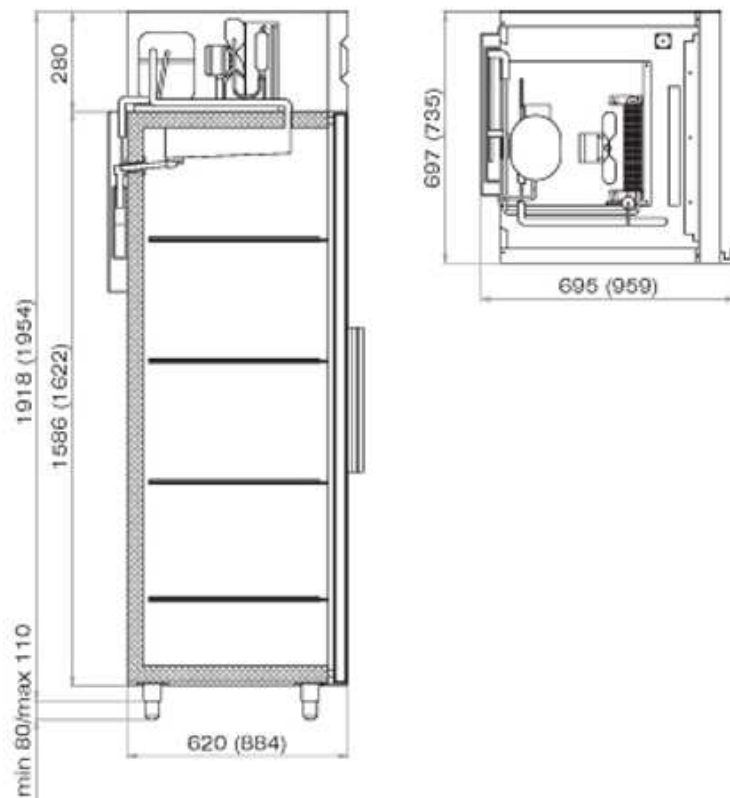

## POLAIR CV 107-S Шкаф холодильный

Окружающая температура: до + 40 С.  
Температурный режим: -5...+5 С.  
Объем: 700 л.  
Габаритные размеры: 697x854x2028 мм.  
Толщина стенки: 43 мм.  
Количество полок: 4.  
Размер полки: 530x650 мм.  
Максимальная нагрузка на полку: 40 кг  
Фреон: R-134a.  
Количество полок: 4.  
Допустимая нагрузка на полку: 40 кг.

POLAIR CV позволяют хранить продукты в трех температурных диапазонах: при отрицательных температурах (до -5°C), при положительных температурах (до +5°C) и около 0°C. Модели CV 105-G и CV 107-G выполнены из нержавеющей стали марки AISI 304 и предназначены для работы в помещениях с жестких санитарными требованиями.