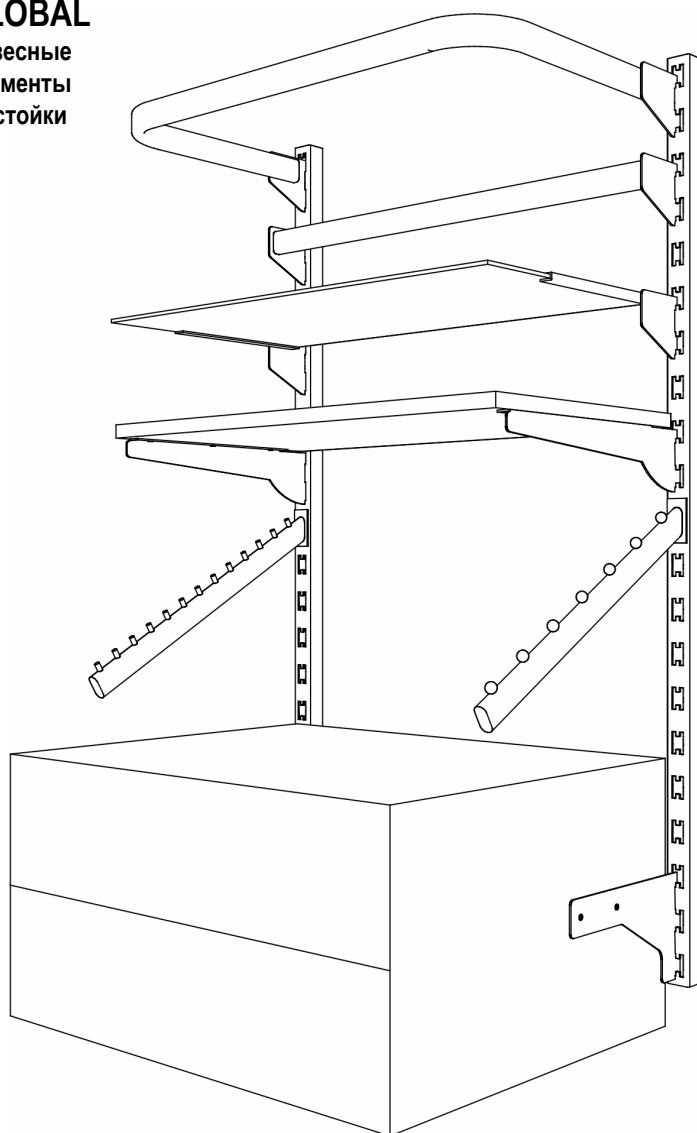

Панель
ЛДСП:
581 x 2345
881 x 2345
1181x2345

GL 8

Напольная ножка
для стоек GL 30x25
хром

GL 18

перекладина
между стойками
L – 600, 900, 1200

GL 1 или GL 101
стойка,
прикрепленная
к стене

GLOBAL

Навесные
элементы
на стойки

GL 38 Вешало дистанционное. Глубина 300 мм
L – 600, 900 или 1200 мм

GL 39 Вешало пристенное.
L – 600, 900 или 1200 мм

GL 55 Пара держателей стеклянной полки
Глубина 200 мм

GL 23 Пара держателей полки ЛДСП
Глубина 400 мм

GL 109

GL109 и GL110
продаются без
регулируемых
ножек.

Стойка гондолы
труба 30x50 мм,
h – 1495 мм, L – 870 мм
шаг перфорации 50 мм

Стойка «L»
труба 30x50 мм,
h – 2395 мм, L – 460 мм
шаг перфорации 50 мм