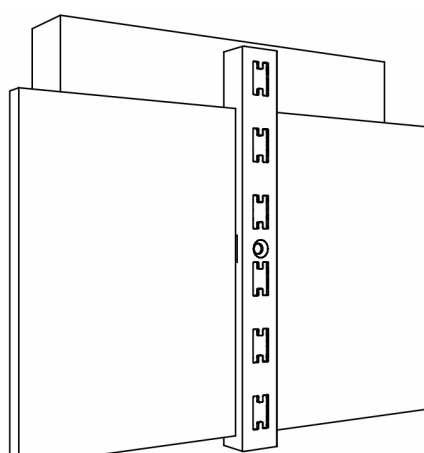

GL 1

Стойка перфорированная
30x25 мм, L – 2395 мм
шаг перфорации 50 мм

GL 101

Стойка перфорированная
30x25 мм, L – 2395 мм
шаг перфорации 50 мм

GLOBAL

Стойки U-образные
и аксессуары

GL 3

GL 4

Декор для стоек GL 30x35: клен, орех

GL 5

Венец декора для стоек GL 30x25: хром

GL 6

Крепление стоек к стене

Использование
декоративных панелей из ЛДСП

GL 20

держатель панели

Панель
ЛДСП:
581 x 2345
881 x 2345
1181x2345

GL 8

Напольная ножка
для стоек GL 30x25
хром

GL 18

перекладина
между стойками
L – 600, 900, 1200

GL 1 или GL 101
стойка,
прикрепленная
к стене

GLOBAL

Навесные
элементы
на стойки

GL 38 Вешало дистанционное. Глубина 300 мм
L – 600, 900 или 1200 мм

GL 39 Вешало пристенное.
L – 600, 900 или 1200 мм

GL 55 Пара держателей стеклянной полки
Глубина 200 мм

GL 23 Пара держателей полки ЛДСП
Глубина 400 мм