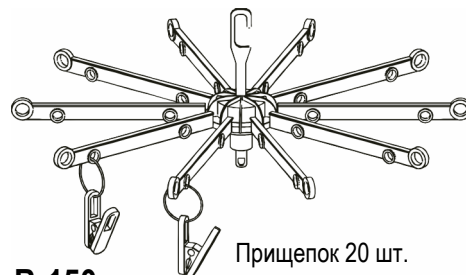

Плечики обрезиненный металл.

2230WE L 400 мм

2040WE L 460 мм

SL 7827

Вешалка металл. в поролоне. L 400 мм

Вешалка для брюк, металл.

8874 L 340 мм, цинк

8871 L 270 мм, цинк

8883 L 350 мм, хром

W-130 S

Вешалка - перекладина брючная
(обрезиненный металл) L 395 мм

B-150

Прищепок 20 шт.

Вертушка D 500 мм.

KVC 112

Плечики для брюк с черными прищепками.
L 125 мм