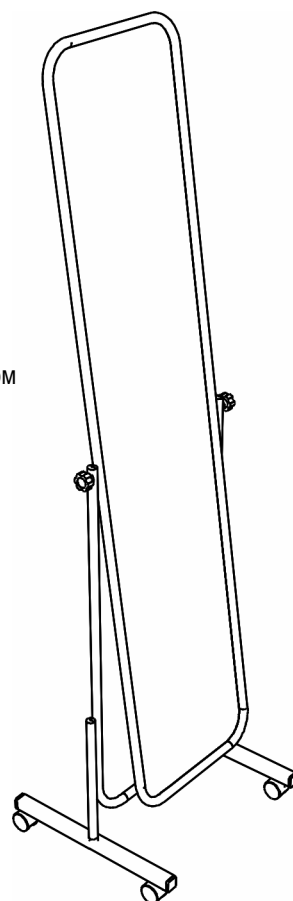

ST -294

Зеркало на колесных опорах с регулируемым углом наклона
Рама - хром
510x450x1600 мм

MGM 3140 (#4)

Зеркало на колесных опорах с регулируемым углом наклона.
Рама – под серебро / хром
430x400x1550 мм

MGM 3140B (#4)

Зеркало на колесных опорах с регулируемым углом наклона.
Рама – черная
450x570x1670 мм

MGM 3043

Зеркало на колесных опорах с регулируемым углом наклона
Рама – черная.
400x420x1620 мм

MGM 3043 B

Зеркало на колесных опорах с регулируемым углом наклона
Рама – черная.
550x430x1640 мм

Зеркало напольное раздвижное

MGM 3041

Рама – под серебро
400x460x1480 мм

MGM 3041B

Рама – под серебро или хром
510x460x1480 мм

CM 45

Зеркало обзорное противокражное
(с серым кантом)
Диаметр 450 мм