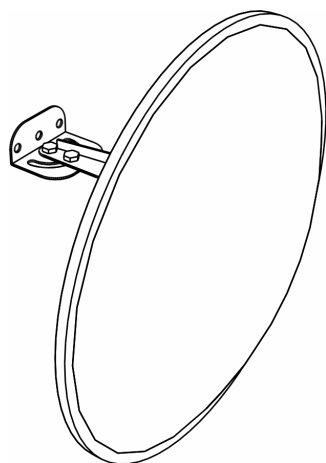

KY -162 F

Зеркало на колесных
опорах с регулируемым
углом наклона
Рама - черная
450x320x1530 мм

MIR 002

Зеркало обувное.
Рама – краска под серебро
390x264x518 мм

ST-295S

Зеркало обувное.
Рама – хром
420x330x500 мм

CM 45

Зеркало обзорное противокражное
(с серым кантом)
Диаметр 450 мм