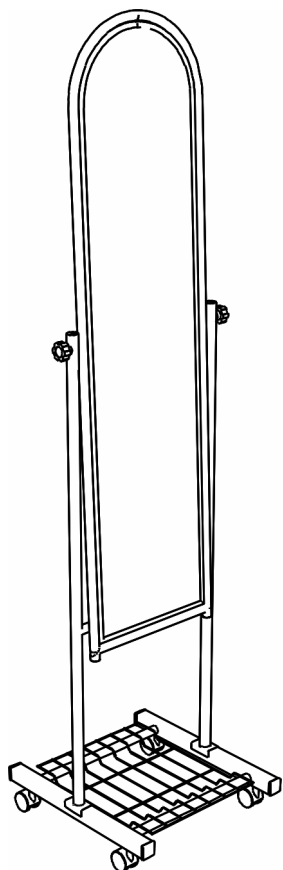

ST -294

Зеркало на колесных опорах с регулируемым углом наклона
Рама - хром
510x450x1600 мм

MGM 3140 (#4)

Зеркало на колесных опорах с регулируемым углом наклона.
Рама – под серебро / хром
430x400x1550 мм

MGM 3140B (#4)

Зеркало на колесных опорах с регулируемым углом наклона.
Рама – черная
450x570x1670 мм

MGM 3043

Зеркало на колесных опорах с регулируемым углом наклона
Рама – черная.
400x420x1620 мм

MGM 3043 B

Зеркало на колесных опорах с регулируемым углом наклона
Рама – черная.
550x430x1640 мм

Зеркало напольное раздвижное

MGM 3041

Рама – под серебро
400x460x1480 мм

MGM 3041B

Рама – под серебро или хром
510x460x1480 мм

CM 45

Зеркало обзорное противокражное
(с серым кантом)
Диаметр 450 мм