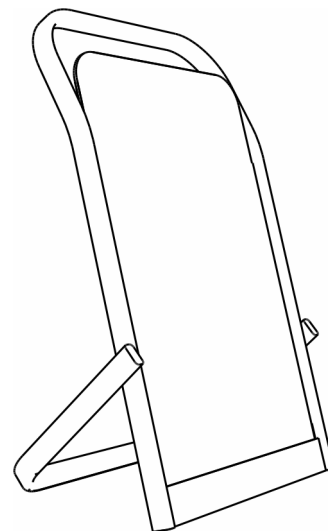

KY -162 F

Зеркало на колесных
опорах с регулируемым
углом наклона
Рама - черная
450x320x1530 мм

MIR 002

Зеркало обувное.
Рама – краска под серебро
390x264x518 мм

ST-295S

Зеркало обувное.
Рама – хром
420x330x500 мм

CM 45

Зеркало обзорное противокражное
(с серым кантом)
Диаметр 450 мм