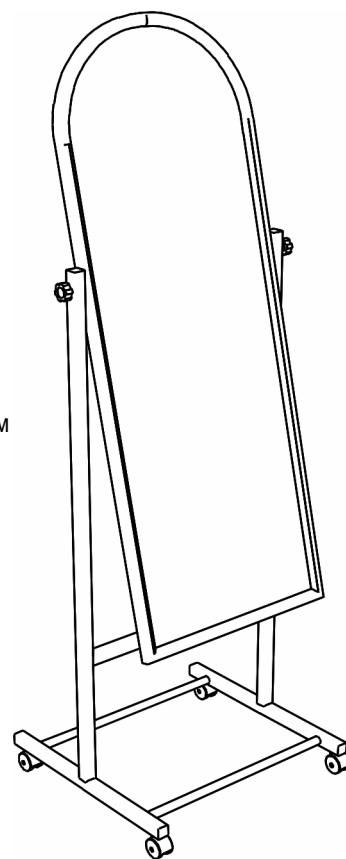

ST -294

Зеркало на колесных опорах с регулируемым углом наклона
Рама - хром
510x450x1600 мм

MGM 3140 (#4)

Зеркало на колесных опорах с регулируемым углом наклона.
Рама – под серебро / хром
430x400x1550 мм

Зеркало на колесных опорах с регулируемым углом наклона
Рама – черная.
550x430x1640 мм

Зеркало напольное раздвижное

MGM 3041

Рама – под серебро
400x460x1480 мм

MGM 3041B

Рама – под серебро или хром
510x460x1480 мм

MGM 3041C

Рама – черная
590x460x1550 мм

MGM 3143 M

Зеркало напольное
раздвижное.
Рама – черная
520x450x1420 мм

KY -162 G

Зеркало на колесных
опорах с регулируемым
углом наклона
Рама - черная
470x430x1640 мм

CM 45

Зеркало обзорное противокражное
(с серым кантом)
Диаметр 450 мм