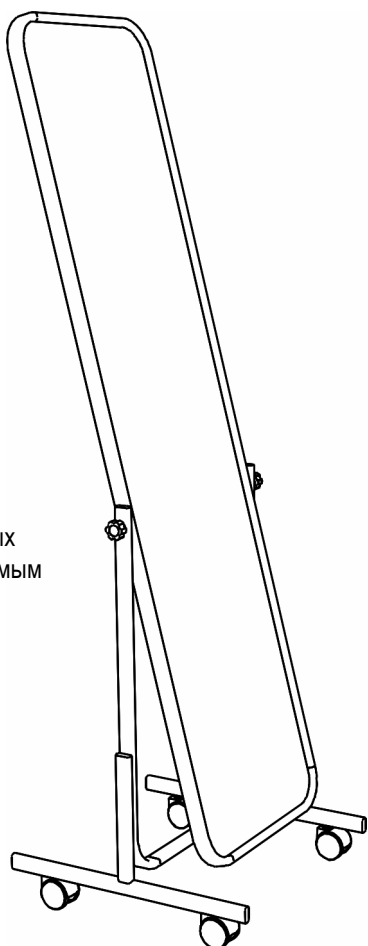

ST -294

Зеркало на колесных опорах с регулируемым углом наклона
Рама - хром
510x450x1600 мм

MGM 3140 (#4)

Зеркало на колесных опорах с регулируемым углом наклона.
Рама – под серебро / хром
430x400x1550 мм

MGM 3140B (#4)

Зеркало на колесных опорах с регулируемым углом наклона.
Рама – черная
450x570x1670 мм

MGM 3043

Зеркало на колесных опорах с регулируемым углом наклона
Рама – черная.
400x420x1620 мм

MGM 3043 B

Зеркало на колесных опорах с регулируемым углом наклона
Рама – черная.
550x430x1640 мм

Зеркало напольное раздвижное

MGM 3041

Рама – под серебро
400x460x1480 мм

MGM 3041B

Рама – под серебро или хром
510x460x1480 мм

CM 45

Зеркало обзорное противокражное
(с серым кантом)
Диаметр 450 мм