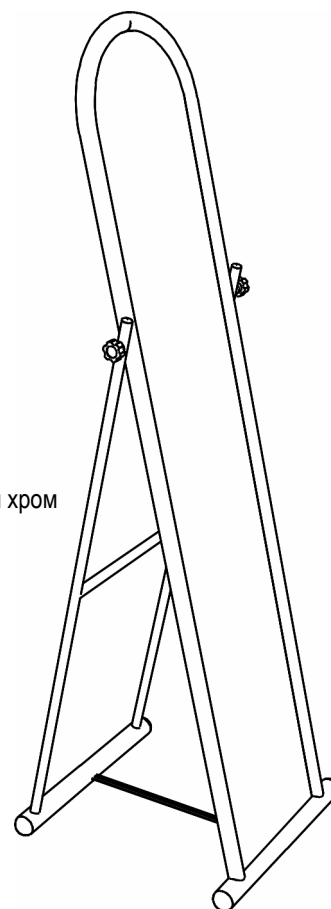

MGM 3041C

Рама – черная
590x460x1550 мм