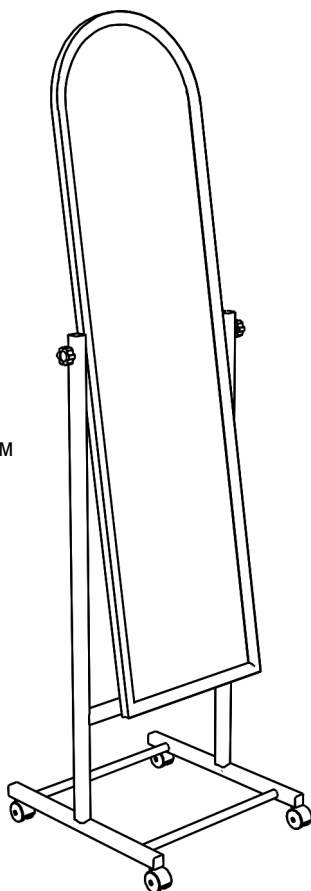

KY -162 F

Зеркало на колесных
опорах с регулируемым
углом наклона
Рама - черная
450x320x1530 мм