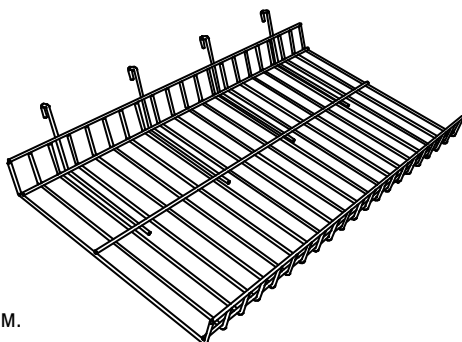

Полка наклонная
600 x 300 x 50 мм, хром.

GW-706

Крючок, хром.