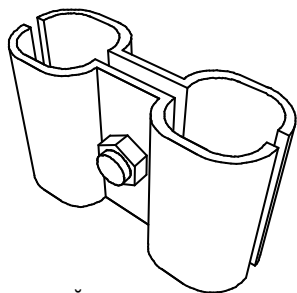

MS-01 2000 x 400 мм 2000 x 600 мм 2000 x 800 мм 2000 x 1000 мм	MS-03 1000 x 400 мм 1000 x 600 мм 1000 x 800 мм 1000 x 1000 мм	MS-05 600 x 400 мм 600 x 600 мм MS-06 400 x 400 мм
MS-02 1500 x 400 мм 1500 x 600 мм 1500 x 800 мм 1500 x 1000 мм	MS-04 800 x 400 мм 800 x 600 мм 800 x 800 мм	

Ячейка 50 x 50 мм, ребра ячейки Ø4 мм,
ребра решетки Ø10 мм. Хром.

MS-12

Соединитель решеток прямой
Ø10 мм x Ø10 мм, хром.

MS-13

Крепление решетки
к трубе Ø25 мм, хром.

MS-14

Крепление 2 решеток
к трубе Ø25 мм, хром.

MS-18

Основание решетки
L 595 x 432 мм, Ø25 мм, хром.

MS-19

Скоба для крепления
решетки к стене,
30 x 30 x 30 мм, хром.

MS-20

Скоба для крепления
решетки к стене
40 x 40 мм, хром.

TZ-107

Навесная полка
8 секций, хром.