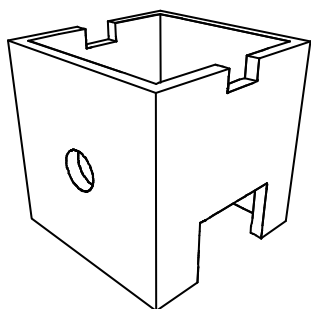

MS-01 2000 x 400 мм 2000 x 600 мм 2000 x 800 мм 2000 x 1000 мм	MS-03 1000 x 400 мм 1000 x 600 мм 1000 x 800 мм 1000 x 1000 мм	MS-05 600 x 400 мм 600 x 600 мм MS-06 400 x 400 мм
MS-02 1500 x 400 мм 1500 x 600 мм 1500 x 800 мм 1500 x 1000 мм	MS-04 800 x 400 мм 800 x 600 мм 800 x 800 мм	

Ячейка 50 x 50 мм, ребра ячейки Ø4 мм,
ребра решетки Ø10 мм. Хром.

MS-12

Соединитель решеток прямой
Ø10 мм x Ø10 мм, хром.

MS-13

Крепление решетки
к трубе Ø25 мм, хром.

MS-14

Крепление 2 решеток
к трубе Ø25 мм, хром.

MS-18

Основание решетки
L 595 x 432 мм, Ø25 мм, хром.

MS-19

Скоба для крепления
решетки к стене,
30 x 30 x 30 мм, хром.

MS-20

Скоба для крепления
решетки к стене
40 x 40 мм, хром.

TZ-107

Навесная полка
8 секций, хром.