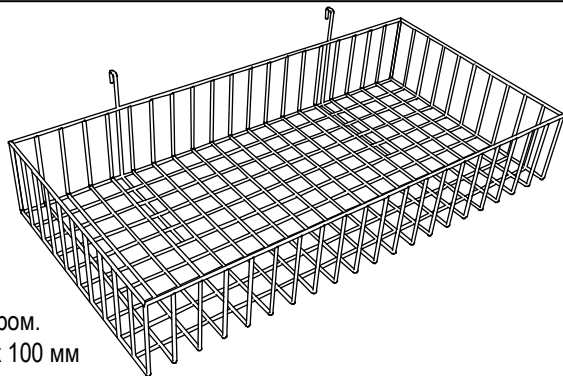

GWH

Крючок, хром.

GW-770

Полка для решетки
акрил, прозрачный

18101

Корзина, хром.
600 x 300 x 100 мм

18115

Полка прямая
600 x 300 x 50 мм, хром