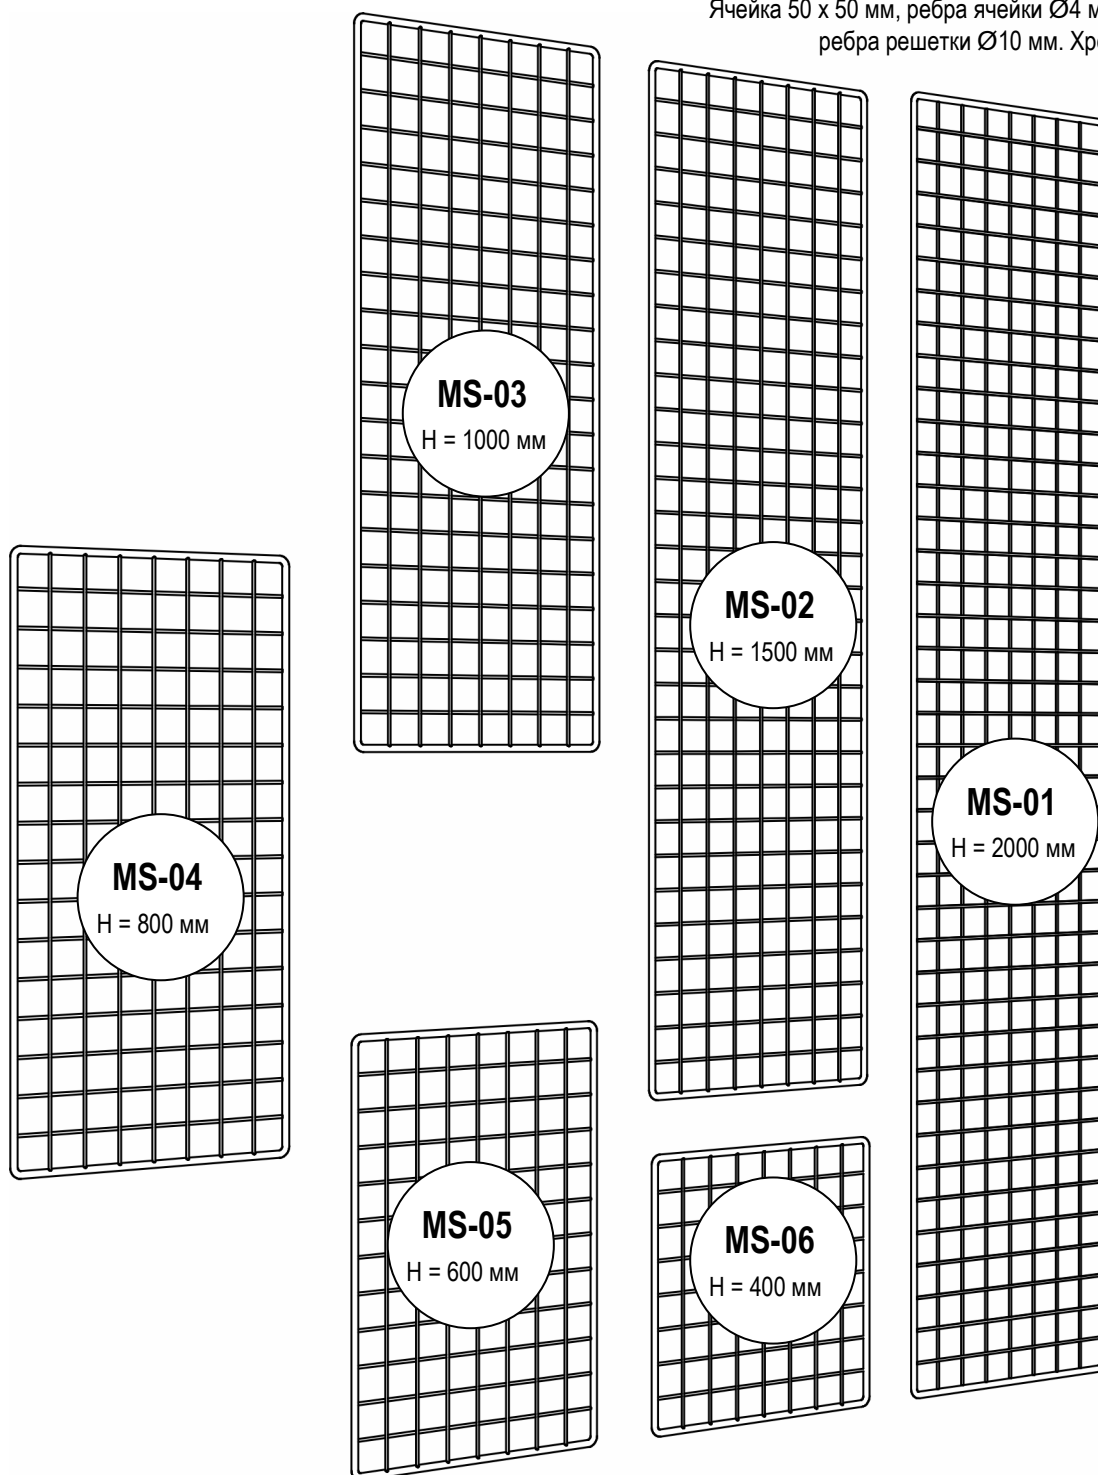

MS-01 2000 x 400 мм 2000 x 600 мм 2000 x 800 мм 2000 x 1000 мм	MS-03 1000 x 400 мм 1000 x 600 мм 1000 x 800 мм 1000 x 1000 мм	MS-05 600 x 400 мм 600 x 600 мм MS-06 400 x 400 мм
MS-02 1500 x 400 мм 1500 x 600 мм 1500 x 800 мм 1500 x 1000 мм	MS-04 800 x 400 мм 800 x 600 мм 800 x 800 мм	

Ячейка 50 x 50 мм, ребра ячейки Ø4 мм,
ребра решетки Ø10 мм. Хром.

MS-12

Соединитель решеток прямой
Ø10 мм x Ø10 мм, хром.

MS-13

Крепление решетки
к трубе Ø25 мм, хром.

MS-14

Крепление 2 решеток
к трубе Ø25 мм, хром.

MS-18

Основание решетки
L 595 x 432 мм, Ø25 мм, хром.

MS-19

Скоба для крепления
решетки к стене,
30 x 30 x 30 мм, хром.

MS-20

Скоба для крепления
решетки к стене
40 x 40 мм, хром.

TZ-107

Навесная полка
8 секций, хром.

18116

Полка наклонная
600 x 300 x 50 мм, хром.

GW-706

Крючок, хром.