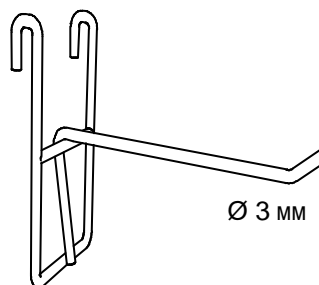

TZ-301 L 150 мм

TZ-302 L 200 мм

TZ-303 L 250 мм

Крючок двойной, хром.

TZ-289 L 50 мм

TZ-290 L 100 мм

TZ-291 L 150 мм

TZ-292 L 200 мм

TZ-293 L 250 мм

TZ-294 L 300 мм

Крючок, хром.

KP-707 L 50 мм

KP-708 L 100 мм

KP-709 L 150 мм

KP-710 L 200 мм

Крючок, хром.

GWH

Крючок, хром.

GW-770

Полка для решетки
акрил, прозрачный

18101

Корзина, хром.
600 x 300 x 100 мм

18115

Полка прямая
600 x 300 x 50 мм, хром