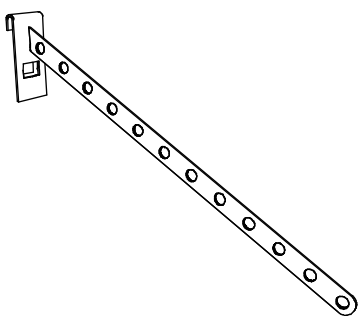

Ячейка 50 x 50 мм, ребра ячейки Ø4 мм,
ребра решетки Ø10 мм. Хром.

MS-12

Соединитель решеток прямой
Ø10 мм x Ø10 мм, хром.

MS-13

Крепление решетки
к трубе Ø25 мм, хром.

MS-14

Крепление 2 решеток
к трубе Ø25 мм, хром.

MS-18

Основание решетки
L 595 x 432 мм, Ø25 мм, хром.

MS-19

Скоба для крепления
решетки к стене,
30 x 30 x 30 мм, хром.

MS-20

Скоба для крепления
решетки к стене
40 x 40 мм, хром.

TZ-107

Навесная полка
8 секций, хром.

TZ-701

Кронштейн
L 320 мм, хром.

521D69

Кронштейн
L 300 мм, хром.

TZ-105

Кронштейн
L 400 мм, хром.

TZ-106

Кронштейн
L 400 мм, хром.