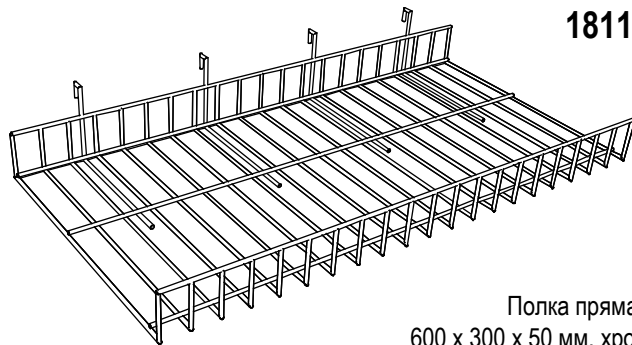

GWH

Крючок, хром.

GW-770

Полка для решетки
акрил, прозрачный

18101

Корзина, хром.
600 x 300 x 100 мм

18115

Полка прямая
600 x 300 x 50 мм, хром