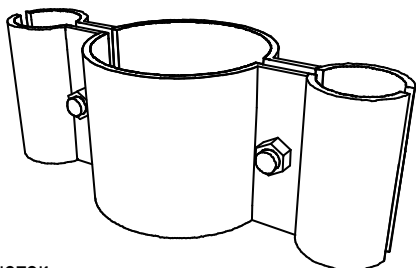

MS-01 2000 x 400 мм 2000 x 600 мм 2000 x 800 мм 2000 x 1000 мм	MS-03 1000 x 400 мм 1000 x 600 мм 1000 x 800 мм 1000 x 1000 мм	MS-05 600 x 400 мм 600 x 600 мм MS-06 400 x 400 мм
MS-02 1500 x 400 мм 1500 x 600 мм 1500 x 800 мм 1500 x 1000 мм	MS-04 800 x 400 мм 800 x 600 мм 800 x 800 мм	

Ячейка 50 x 50 мм, ребра ячейки Ø4 мм,
ребра решетки Ø10 мм. Хром.

MS-12

Соединитель решеток прямой
Ø10 мм x Ø10 мм, хром.

MS-13

Крепление решетки
к трубе Ø25 мм, хром.

MS-14

Крепление 2 решеток
к трубе Ø25 мм, хром.

MS-18

Основание решетки
L 595 x 432 мм, Ø25 мм, хром.

MS-19

Скоба для крепления
решетки к стене,
30 x 30 x 30 мм, хром.

MS-20

Скоба для крепления
решетки к стене
40 x 40 мм, хром.

TZ-107

Навесная полка
8 секций, хром.