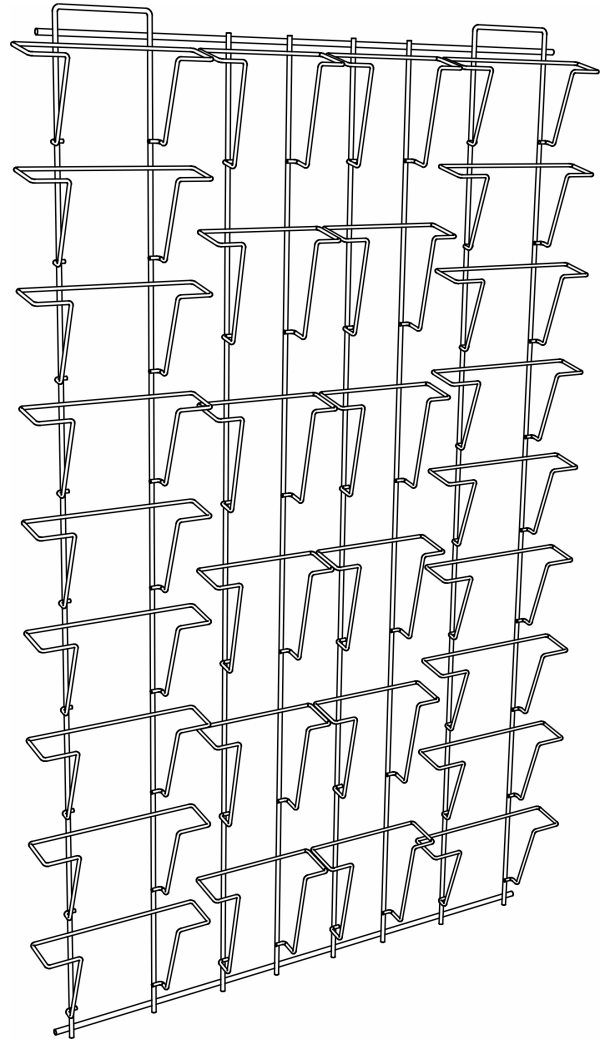

Навесной карман для открыток А-24-15

Настенный карман из стали, окрашен белой краской, высота 1,5 м, на 15 ячеек ячейки шириной 160 мм

Стеллаж для открыток и брошюр ASWK 30

Настенный стеллаж из карманов с широкими ячейками (160 мм), и с узкими ячейками (120 мм). Всего на стеллаже 18 широких и 12 узких ячеек. Габариты: 600 x 900 мм

Стеллаж изготовлен из стали, окрашен белой краской,