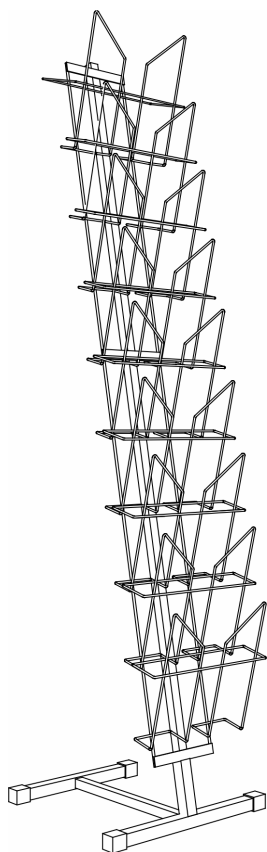

## Стойка для газет K009 белая

Напольный сборный стеллаж на 4 стороны, вращающийся, на стойке с ножками на колесах. Изготовлен из стали, окрашен белой краской.  
 На стеллаже:  
 2 кармана с узкими ячейками (340 мм)  
 2 кармана с широкими ячейками (440 мм)  
 На каждом кармане – по 8 ячеек.  
 Всего на стеллаже 16 узких и 16 широких ячеек.  
 Высота карманов – 1,3 м  
 Высота стеллажа – 1,8 м.  
 Габариты основания – 670 x 670 мм

## Стенд складной с дисплеем 7 газетниц

Напольный раскладной стенд  
 Изготовлен из стали, окрашен белой краской.  
 На стенде: 7 ячеек – газетниц, шириной 350 мм  
 Высота стенда – 1,7 м.  
 Габариты основания – 440 x 317 мм

### Стойка рекламная узкая K010LB

Разборная стойка для формата А4.  
На стойке – карман с 9 ячейками, шириной 300 мм  
Высота стойки – 1,6 м.  
Габариты основания – 400 x 420 мм

Окраска:  
1 вариант: стойка и карман окрашены белой краской  
2 вариант: стойка окрашена черной краской, карман - под хром

### Стойка рекламная ROKITA

Разборная стойка для формата А4.  
На стойке – карман с 9 ячейками, шириной 215 мм  
Высота стойки – 1,6 м.  
Габариты основания – 410 x 440 мм

Окраска:  
1 вариант: стойка и карман окрашены белой краской  
2 вариант: стойка окрашена черной краской, карман - под хром