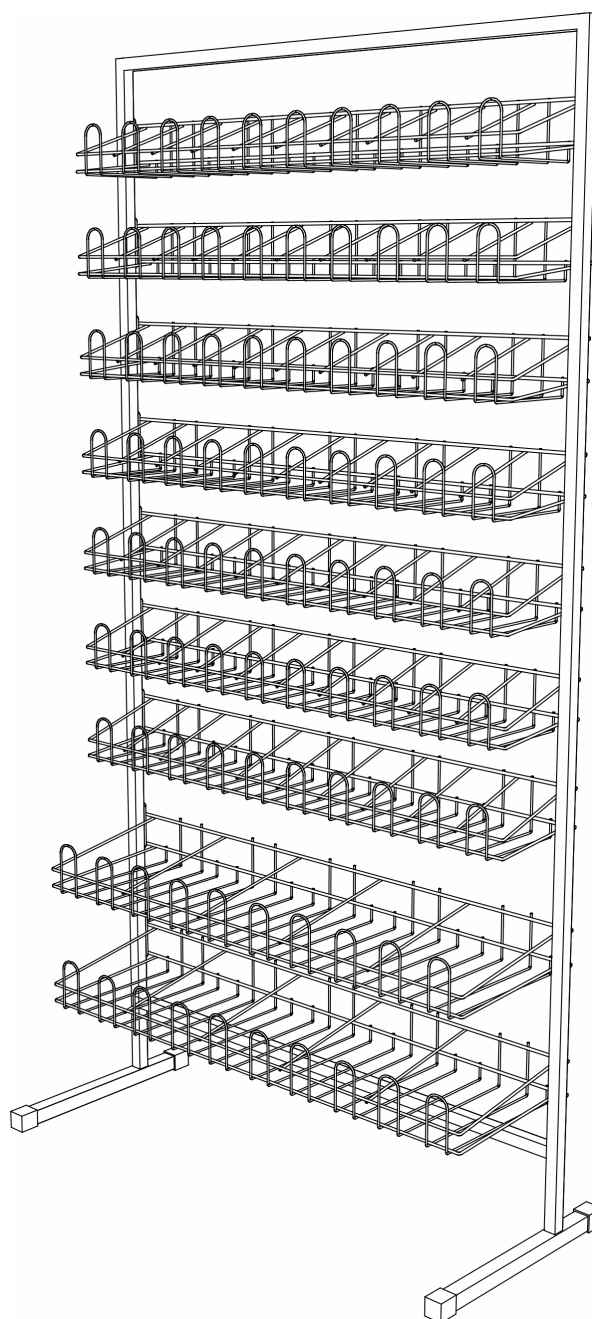

Стеллаж для семян

Напольный сборный стеллаж для семян с полками,
Изготовлен из стали и окрашен белой краской.

Нижние две полки имеют глубину 200 мм,
верхние шесть полок имеют глубину 115 мм

Высота стеллажа – 1,6 м

Габариты основания – 400 x 970 мм