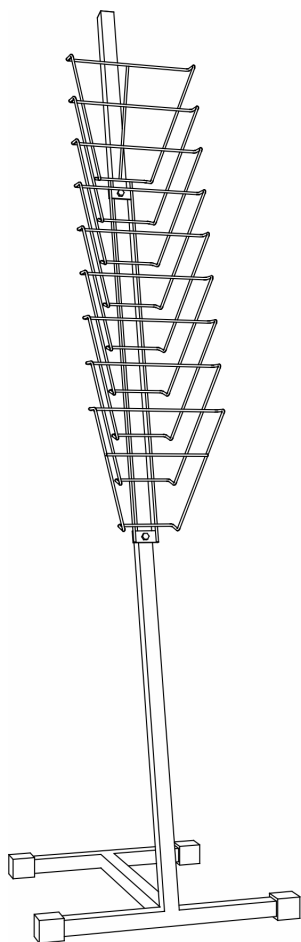

## Стойка для газет K009 белая

Напольный сборный стеллаж на 4 стороны, вращающийся, на стойке с ножками на колесах. Изготовлен из стали, окрашен белой краской.  
 На стеллаже:  
 2 кармана с узкими ячейками (340 мм)  
 2 кармана с широкими ячейками (440 мм)  
 На каждом кармане – по 8 ячеек.  
 Всего на стеллаже 16 узких и 16 широких ячеек.  
 Высота карманов – 1,3 м  
 Высота стеллажа – 1,8 м.  
 Габариты основания – 670 x 670 мм

## Стенд складной с дисплеем 7 газетниц

Напольный раскладной стенд  
 Изготовлен из стали, окрашен белой краской.  
 На стенде: 7 ячеек – газетниц, шириной 350 мм  
 Высота стенда – 1,7 м.  
 Габариты основания – 440 x 317 мм

### Стойка рекламная узкая K010LB

Разборная стойка для формата А4.  
На стойке – карман с 9 ячейками, шириной 300 мм  
Высота стойки – 1,6 м.  
Габариты основания – 400 x 420 мм

Окраска:  
1 вариант: стойка и карман окрашены белой краской  
2 вариант: стойка окрашена черной краской, карман - под хром

### Стойка рекламная ROKITA

Разборная стойка для формата А4.  
На стойке – карман с 9 ячейками, шириной 215 мм  
Высота стойки – 1,6 м.  
Габариты основания – 410 x 440 мм

Окраска:  
1 вариант: стойка и карман окрашены белой краской  
2 вариант: стойка окрашена черной краской, карман - под хром