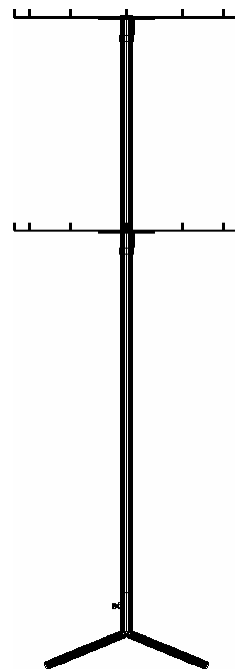

### Стойка рекламная ROKITA

Разборная стойка для формата А4.  
На стойке – карман с 9 ячейками, шириной 215 мм  
Высота стойки – 1,6 м.  
Габариты основания – 410 x 440 мм

Окраска:  
1 вариант: стойка и карман окрашены белой краской  
2 вариант: стойка окрашена черной краской, карман - под хром

### Стойка вращающаяся для колготок 40 ячеек

Напольная сборная стойка, вращающаяся, на стойке с ножками.  
Изготовлена из стали, окрашена белой краской.

На каждой стороне – карман с ячейками  
шириной 175 мм и глубиной 100 мм  
Всего на стойке – 40 таких ячеек.

Высота кармана – 1,2 м  
Высота стойки – 1,8 м  
Габариты основания – 620 x 620 мм

Высота стойки – 1,7 м  
Габариты основания – 420 x 460 мм