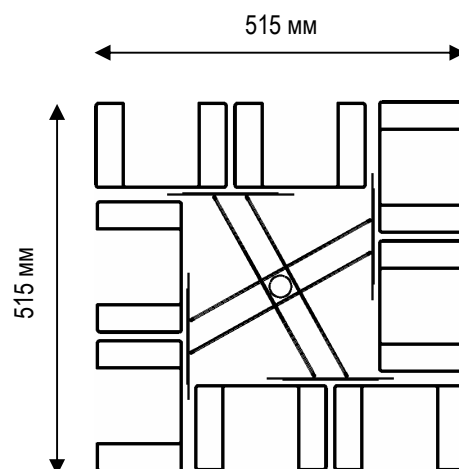

### Стойка для колготок 10 ячеек

Стойка не вращающаяся разборная  
Карман на 10 ячеек для колготок  
Ширина ячеек - 175 мм  
Глубина ячеек - 110 мм  
Высота кармана - 1200 мм  
Высота стойки – 1680 мм  
Габариты основания – 460 x 430 мм  
Стойка изготовлена из стали,  
Окрашена белой краской

### Стенд с дисплеем для колготок

Стенд разборный с карманом изготовлен  
из стали и окрашен белой краской  
Карман на 10 ячеек для колготок  
Ширина ячеек - 175 мм  
Глубина ячеек - 115 мм  
Высота стенда - 1240 мм  
Габариты основания – 500 x 320 мм

Высота кармана – 1,2 м  
Высота стойки – 1,8 м  
Габариты основания – 620 x 620 мм

Высота стойки – 1,7 м  
Габариты основания – 420 x 460 мм