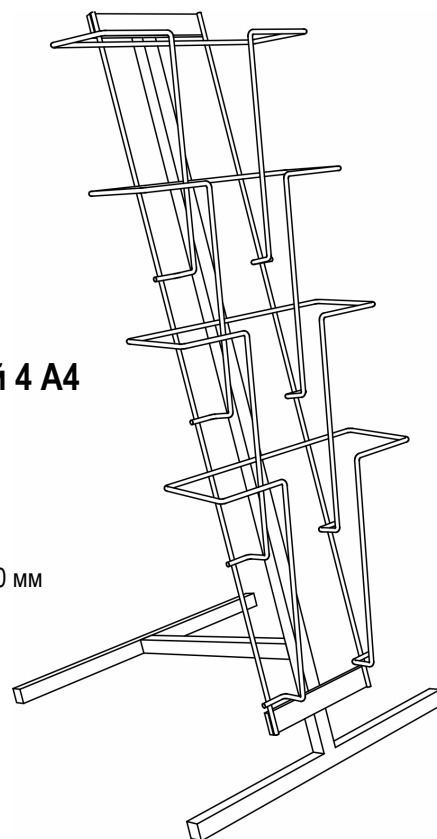

### Стойка рекламная ROKITA

Разборная стойка для формата А4.  
На стойке – карман с 9 ячейками, шириной 215 мм  
Высота стойки – 1,6 м.  
Габариты основания – 410 x 440 мм

Окраска:  
1 вариант: стойка и карман окрашены белой краской  
2 вариант: стойка окрашена черной краской, карман - под хром

## Навесной карман А-33

Карман для формата А4  
на 8 ячеек шириной 230 мм  
Высота кармана – 1,5 м.  
Карман изготовлен из стали,  
Окрашен белой краской

## Стойка рекламная HAL 01

Карман 400 x 290 мм на стойке  
Глубина кармана 95 мм  
Высота стойки – 890 мм.  
Габариты основания – 350 x 330 мм  
Стойка изготовлена из стали,  
Окрашена белой краской

### Стойка для колготок 10 ячеек

Стойка не вращающаяся разборная  
Карман на 10 ячеек для колготок  
Ширина ячеек - 175 мм  
Глубина ячеек - 110 мм  
Высота кармана - 1200 мм  
Высота стойки – 1680 мм  
Габариты основания – 460 x 430 мм  
Стойка изготовлена из стали,  
Окрашена белой краской