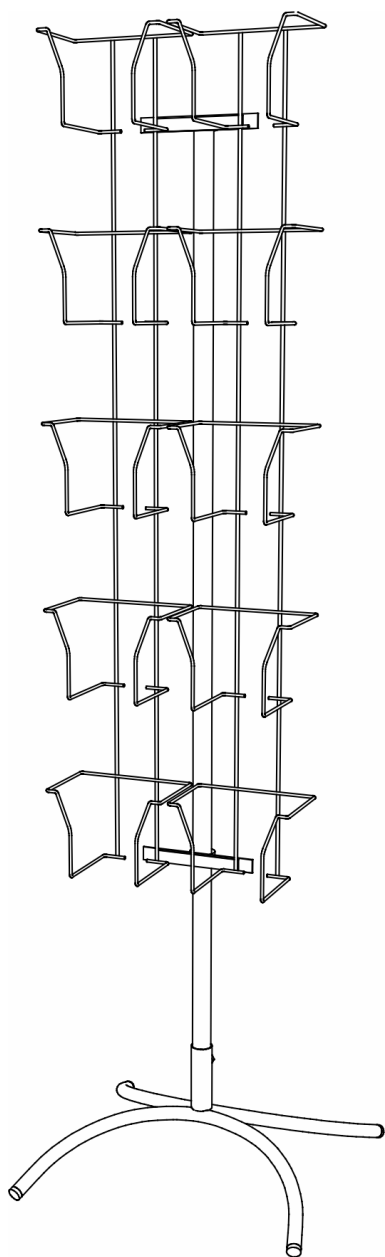

### Стойка рекламная ROKITA

Разборная стойка для формата А4.  
На стойке – карман с 9 ячейками, шириной 215 мм  
Высота стойки – 1,6 м.  
Габариты основания – 410 x 440 мм

Окраска:  
1 вариант: стойка и карман окрашены белой краской  
2 вариант: стойка окрашена черной краской, карман - под хром

## Стойка рекламная HAL 01

Карман 400 x 290 мм на стойке  
Глубина кармана 95 мм  
Высота стойки – 890 мм.  
Габариты основания – 350 x 330 мм  
Стойка изготовлена из стали,  
Окрашена белой краской

## Дисплей настольный 4 А4

Карман для формата А4  
с ячейками шириной 220 мм  
Всего четыре ячейки  
Высота стойки – 670 мм.  
Габариты основания – 320 x 300 мм  
Стойка изготовлена из стали,  
Окрашена белой краской

### Стойка для колготок 10 ячеек

Стойка не вращающаяся разборная  
Карман на 10 ячеек для колготок  
Ширина ячеек - 175 мм  
Глубина ячеек - 110 мм  
Высота кармана - 1200 мм  
Высота стойки – 1680 мм  
Габариты основания – 460 x 430 мм  
Стойка изготовлена из стали,  
Окрашена белой краской