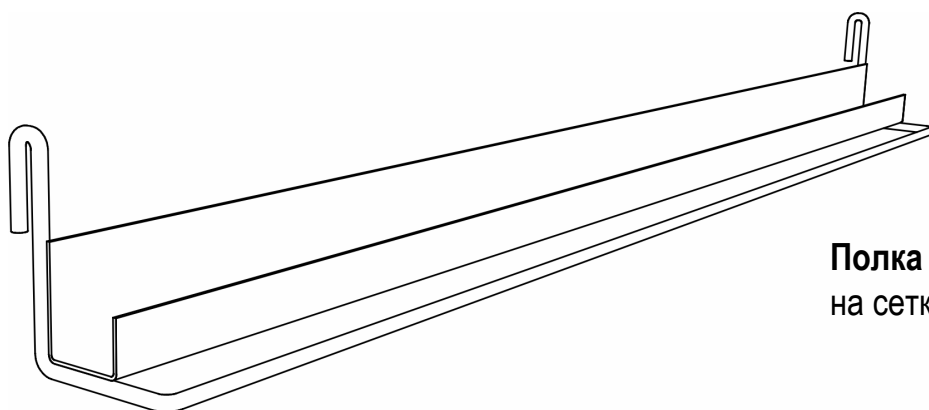

Подставка для книг

Полка скоба 600 x 19
на сетку