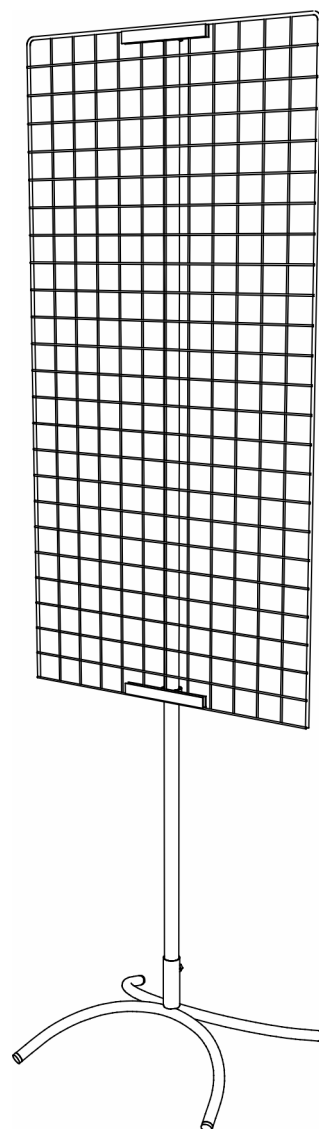

**Подставка под бижутерию
ПБ-12** – черный бархат
высота 190 мм