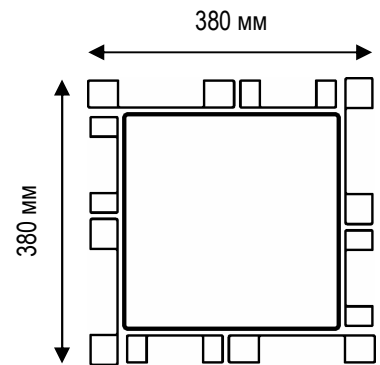

## Стеллаж для открыток AZ-8

Напольный сборный стеллаж на 4 стороны, вращающийся, на стойке с ножками. Изготовлен из стали, окрашен белой краской.

На каждой стороне – карман с ячейками:  
10 узких ячеек – шириной 120 мм,  
15 широких ячеек – шириной 190 мм.  
Всего на стеллаже 40 узких и 60 широких ячеек  
Высота кармана – 1,47 м

Высота стеллажа – 1,87 м

Габариты основания – 500 x 500 мм

### Стеллаж для открыток АА 36

Настольный сборный стеллаж на 6 сторон, вращающийся, на стойке с ножками. Изготовлен из стали, окрашен белой краской.

На каждой четной стороне:  
- карман с широкими ячейками (6 шт. x 145 мм)  
На каждой нечетной стороне:  
- карман с узкими ячейками (6 шт. x 125 мм).  
Всего на стеллаже 18 узких и 18 широких ячеек  
Высота ячеек – 0,11 м  
Высота стеллажа – 0,97 м  
Габариты основания – 250 x 250 мм

### Дисплей для открыток 36 ячеек А5

Настенный сборный стеллаж на 4 стороны, вращающийся, на раме. Изготовлен из стали, окрашен белой краской.

На каждой стороне:  
- карман с ячейками (9 шт. x 150 мм)  
Всего на стеллаже 36 ячеек  
Высота ячейки – 0,11 м  
Высота стеллажа – 1,26 м  
Габарит от стены – 290 мм