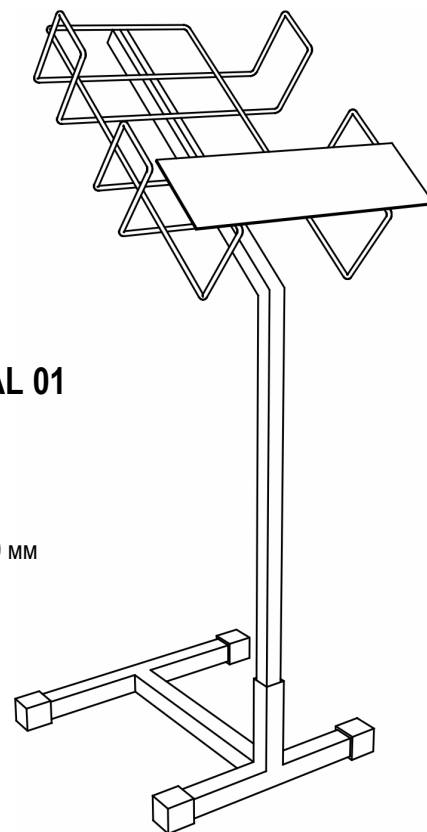

Стойка рекламная HAL 01

Карман 400 x 290 мм на стойке
Глубина кармана 95 мм
Высота стойки – 890 мм.
Габариты основания – 350 x 330 мм
Стойка изготовлена из стали,
Окрашена белой краской