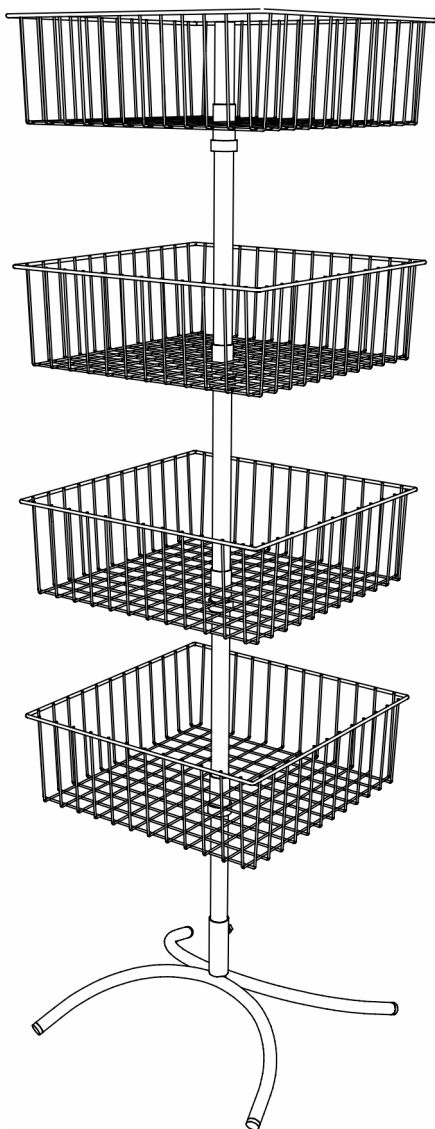

Высота стойки – 1,7 м  
Габариты основания – 420 x 460 мм

### Стойка настольная вращающаяся для бижутерии

Настольная сборная стойка с ножками для продажи бижутерии, галантерии: Изготовлена из стали, окрашена белой краской.

Карусель на 12 крючков:  
длина крючка – 200 мм  
радиус карусели - 220 мм  
высота карусели - регулируется

Высота стойки – 770 мм  
Габариты основания – 290 x 290 мм

**Подставка под бижутерию  
«Манекен» малая** – черный бархат  
ширина 190 мм, высота 200 мм

**Подставка под бижутерию  
«Планшет»** – черный бархат  
ширина 220 мм, высота 300 мм

**Подставка под бижутерию  
ПБ-04 (кость)** – черный бархат  
высота 170 мм

**Подставка под бижутерию  
ПБ-07-Л двойная** – черный бархат  
высота 200 мм, ширина 250 мм,  
диаметр цилиндров 50 мм

**Подставка под бижутерию  
ПБ-12** – черный бархат  
высота 190 мм