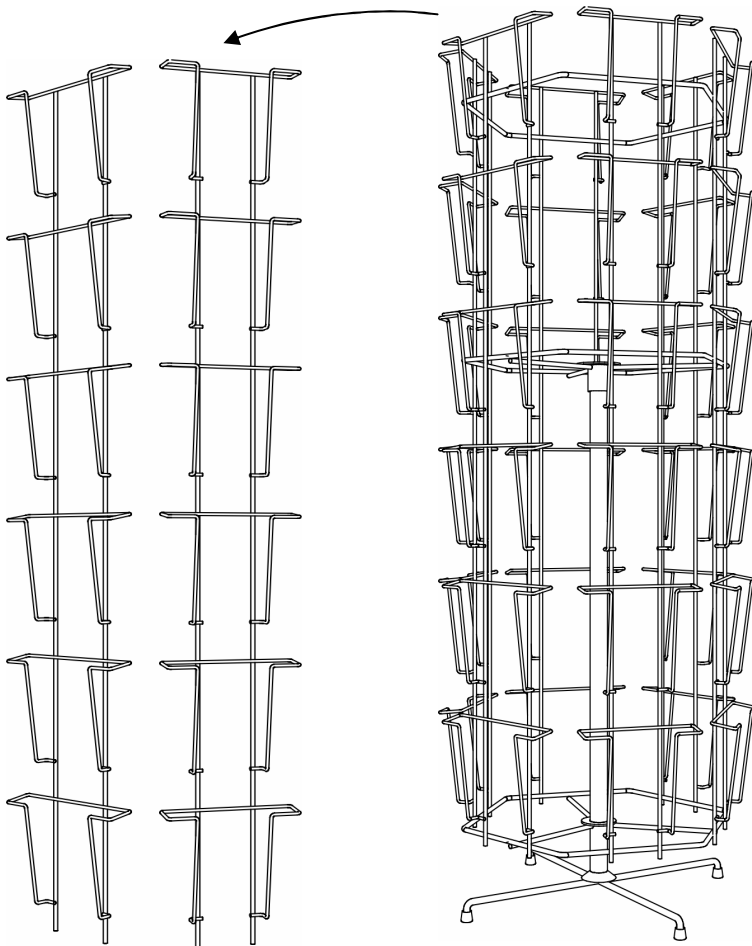

## Стеллаж для открыток AZ-8

Напольный сборный стеллаж на 4 стороны, вращающийся, на стойке с ножками. Изготовлен из стали, окрашен белой краской.

На каждой стороне – карман с ячейками:  
10 узких ячеек – шириной 120 мм,  
15 широких ячеек – шириной 190 мм.  
Всего на стеллаже 40 узких и 60 широких ячеек  
Высота кармана – 1,47 м

Высота стеллажа – 1,87 м

Габариты основания – 500 x 500 мм

### Стеллаж для открыток АА 36

Настольный сборный стеллаж на 6 сторон, вращающийся, на стойке с ножками. Изготовлен из стали, окрашен белой краской.

На каждой четной стороне:  
- карман с широкими ячейками (6 шт. x 145 мм)  
На каждой нечетной стороне:  
- карман с узкими ячейками (6 шт. x 125 мм).  
Всего на стеллаже 18 узких и 18 широких ячеек  
Высота ячеек – 0,11 м  
Высота стеллажа – 0,97 м  
Габариты основания – 250 x 250 мм

### Дисплей для открыток 36 ячеек А5

Настенный сборный стеллаж на 4 стороны, вращающийся, на раме. Изготовлен из стали, окрашен белой краской.

На каждой стороне:  
- карман с ячейками (9 шт. x 150 мм)  
Всего на стеллаже 36 ячеек  
Высота ячейки – 0,11 м  
Высота стеллажа – 1,26 м  
Габарит от стены – 290 мм