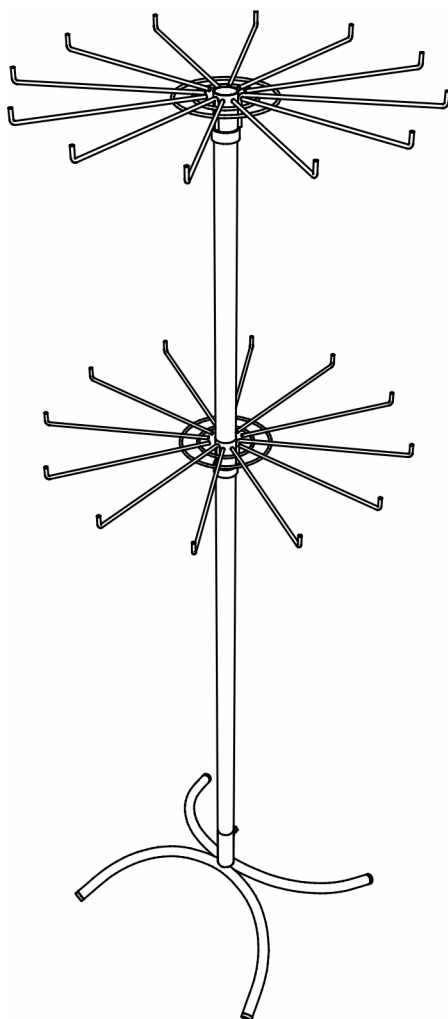

### Стенд с дисплеем для колготок

Стенд разборный с карманом изготовлен  
из стали и окрашен белой краской  
Карман на 10 ячеек для колготок  
Ширина ячеек - 175 мм  
Глубина ячеек - 115 мм  
Высота стенда - 1240 мм  
Габариты основания – 500 x 320 мм

### Стойка вращающаяся для колготок 40 ячеек

Напольная сборная стойка, вращающаяся, на стойке с ножками.  
Изготовлена из стали, окрашена белой краской.

На каждой стороне – карман с ячейками  
шириной 175 мм и глубиной 100 мм  
Всего на стойке – 40 таких ячеек.

Высота кармана – 1,2 м  
Высота стойки – 1,8 м  
Габариты основания – 620 x 620 мм

Высота стойки – 1,7 м  
Габариты основания – 420 x 460 мм