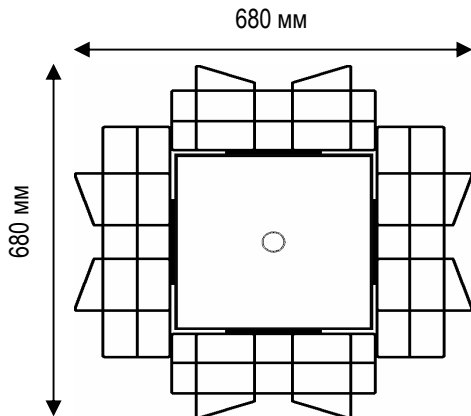

Стойка для газет K009 белая