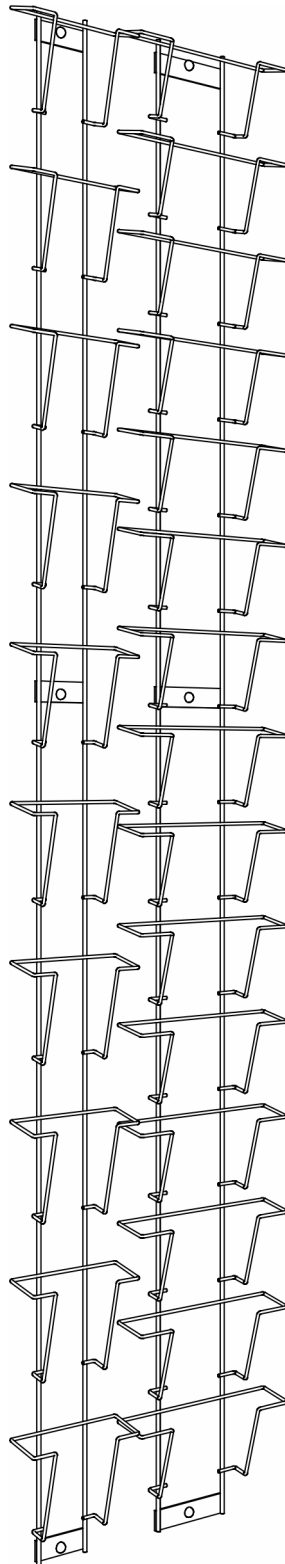

## Стеллаж для открыток AZ-8

Напольный сборный стеллаж на 4 стороны, вращающийся, на стойке с ножками. Изготовлен из стали, окрашен белой краской.

На каждой стороне – карман с ячейками:  
10 узких ячеек – шириной 120 мм,  
15 широких ячеек – шириной 190 мм.  
Всего на стеллаже 40 узких и 60 широких ячеек  
Высота кармана – 1,47 м

Высота стеллажа – 1,87 м

Габариты основания – 500 x 500 мм

### Стеллаж для открыток АА 36

Настольный сборный стеллаж на 6 сторон, вращающийся, на стойке с ножками. Изготовлен из стали, окрашен белой краской.

На каждой четной стороне:  
- карман с широкими ячейками (6 шт. x 145 мм)  
На каждой нечетной стороне:  
- карман с узкими ячейками (6 шт. x 125 мм).  
Всего на стеллаже 18 узких и 18 широких ячеек  
Высота ячеек – 0,11 м  
Высота стеллажа – 0,97 м  
Габариты основания – 250 x 250 мм

### Дисплей для открыток 36 ячеек А5

Настенный сборный стеллаж на 4 стороны, вращающийся, на раме. Изготовлен из стали, окрашен белой краской.

На каждой стороне:  
- карман с ячейками (9 шт. x 150 мм)  
Всего на стеллаже 36 ячеек  
Высота ячейки – 0,11 м  
Высота стеллажа – 1,26 м  
Габарит от стены – 290 мм