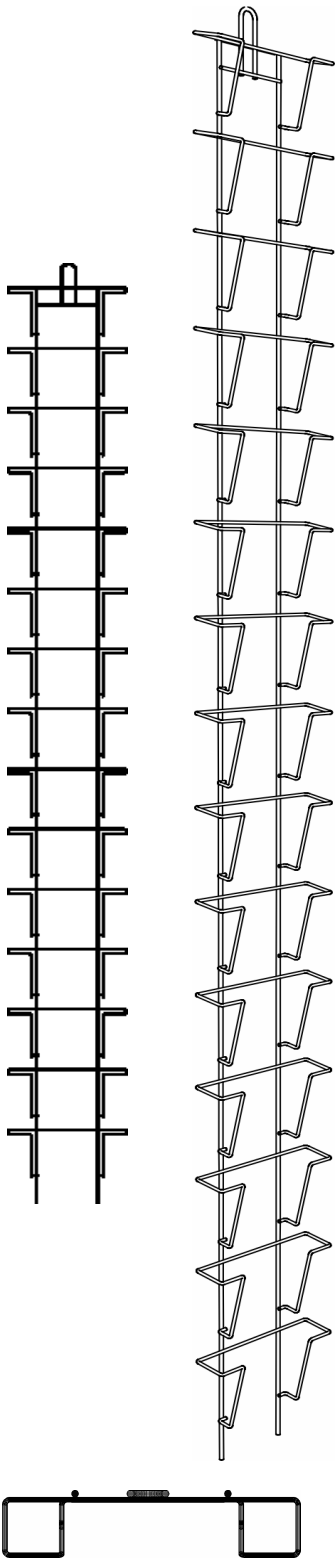

Навесной карман для открыток А-24-15

Настенный карман из стали, окрашен белой краской, высота 1,5 м, на 15 ячеек ячейки шириной 160 мм