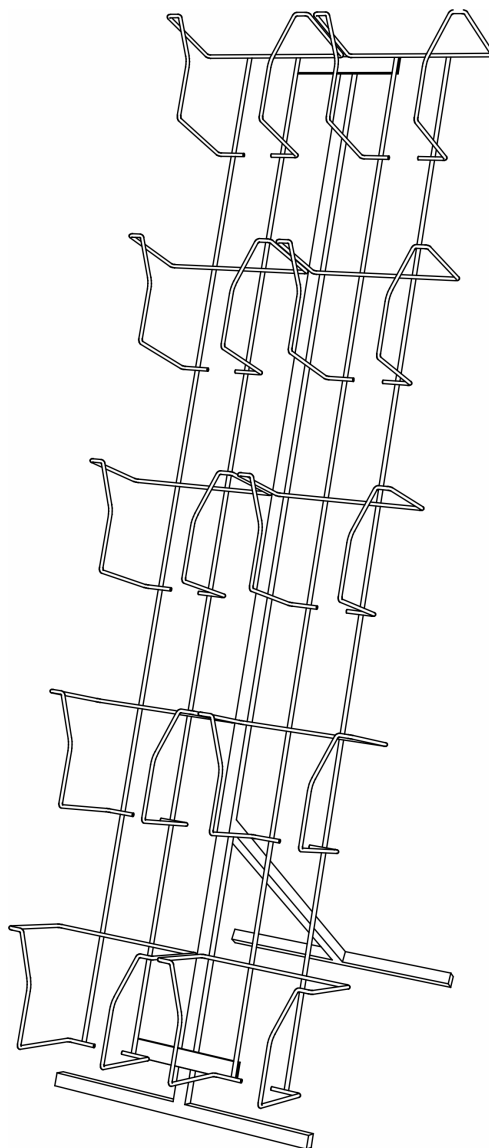

## Стойка рекламная HAL 01

Карман 400 x 290 мм на стойке  
Глубина кармана 95 мм  
Высота стойки – 890 мм.  
Габариты основания – 350 x 330 мм  
Стойка изготовлена из стали,  
Окрашена белой краской

## Дисплей настольный 4 А4

Карман для формата А4  
с ячейками шириной 220 мм  
Всего четыре ячейки  
Высота стойки – 670 мм.  
Габариты основания – 320 x 300 мм  
Стойка изготовлена из стали,  
Окрашена белой краской

### Стойка для колготок 10 ячеек

Стойка не вращающаяся разборная  
Карман на 10 ячеек для колготок  
Ширина ячеек - 175 мм  
Глубина ячеек - 110 мм  
Высота кармана - 1200 мм  
Высота стойки – 1680 мм  
Габариты основания – 460 x 430 мм  
Стойка изготовлена из стали,  
Окрашена белой краской

### Стенд с дисплеем для колготок

Стенд разборный с карманом изготовлен  
из стали и окрашен белой краской  
Карман на 10 ячеек для колготок  
Ширина ячеек - 175 мм  
Глубина ячеек - 115 мм  
Высота стенда - 1240 мм  
Габариты основания – 500 x 320 мм