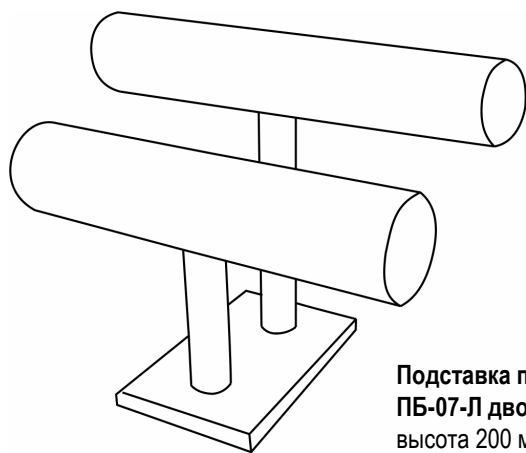

### Стойка настольная вращающаяся для бижутерии

Настольная сборная стойка с ножками для продажи бижутерии, галантерии: Изготовлена из стали, окрашена белой краской.

Карусель на 12 крючков:  
длина крючка – 200 мм  
радиус карусели - 220 мм  
высота карусели - регулируется

Высота стойки – 770 мм  
Габариты основания – 290 x 290 мм

**Подставка под бижутерию  
«Манекен» малая** – черный бархат  
ширина 190 мм, высота 200 мм

**Подставка под бижутерию  
«Планшет»** – черный бархат  
ширина 220 мм, высота 300 мм

**Подставка под бижутерию  
ПБ-04 (кость)** – черный бархат  
высота 170 мм

**Подставка под бижутерию  
ПБ-07-Л двойная** – черный бархат  
высота 200 мм, ширина 250 мм,  
диаметр цилиндров 50 мм

**Подставка под бижутерию  
ПБ-12** – черный бархат  
высота 190 мм