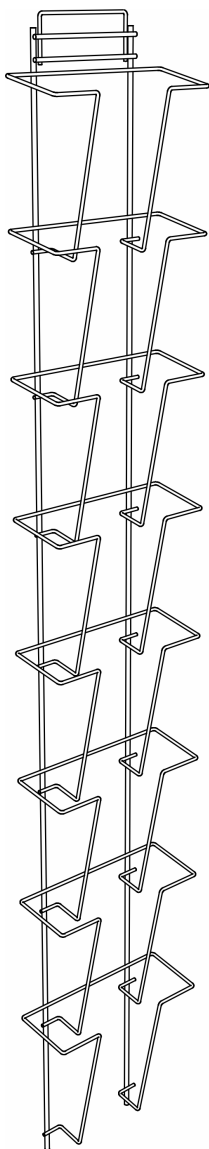

Навесной карман А-33

Карман для формата А4
на 8 ячеек шириной 230 мм
Высота кармана – 1,5 м.
Карман изготовлен из стали,
Окрашен белой краской