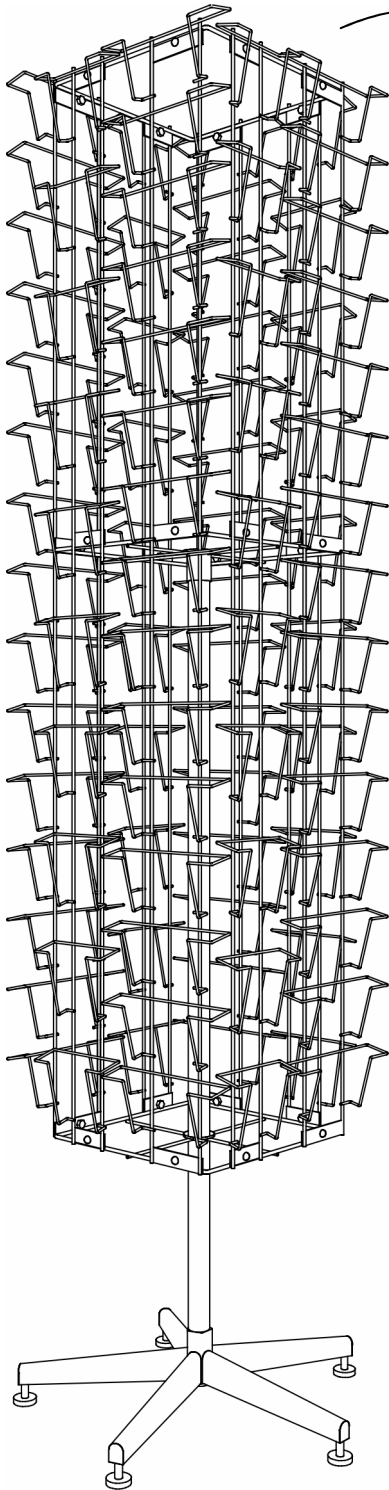

## Стеллаж для открыток AZ-8

Напольный сборный стеллаж на 4 стороны, вращающийся, на стойке с ножками. Изготовлен из стали, окрашен белой краской.

На каждой стороне – карман с ячейками:  
10 узких ячеек – шириной 120 мм,  
15 широких ячеек – шириной 190 мм.  
Всего на стеллаже 40 узких и 60 широких ячеек  
Высота кармана – 1,47 м

Высота стеллажа – 1,87 м

Габариты основания – 500 x 500 мм

### Стеллаж для открыток АА 36

Настольный сборный стеллаж на 6 сторон, вращающийся, на стойке с ножками. Изготовлен из стали, окрашен белой краской.

На каждой четной стороне:  
- карман с широкими ячейками (6 шт. x 145 мм)  
На каждой нечетной стороне:  
- карман с узкими ячейками (6 шт. x 125 мм).  
Всего на стеллаже 18 узких и 18 широких ячеек  
Высота ячеек – 0,11 м  
Высота стеллажа – 0,97 м  
Габариты основания – 250 x 250 мм

### Дисплей для открыток 36 ячеек А5

Настенный сборный стеллаж на 4 стороны, вращающийся, на раме. Изготовлен из стали, окрашен белой краской.

На каждой стороне:  
- карман с ячейками (9 шт. x 150 мм)  
Всего на стеллаже 36 ячеек  
Высота ячейки – 0,11 м  
Высота стеллажа – 1,26 м  
Габарит от стены – 290 мм