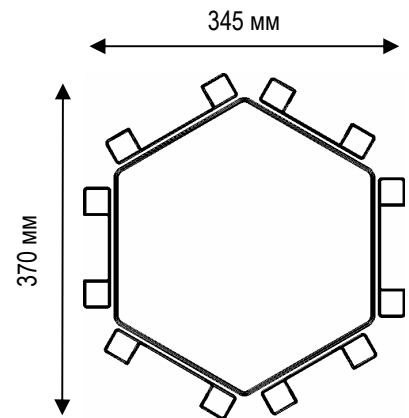

## Стеллаж для открыток AZ-8

Напольный сборный стеллаж на 4 стороны, вращающийся, на стойке с ножками. Изготовлен из стали, окрашен белой краской.

На каждой стороне – карман с ячейками:  
10 узких ячеек – шириной 120 мм,  
15 широких ячеек – шириной 190 мм.  
Всего на стеллаже 40 узких и 60 широких ячеек  
Высота кармана – 1,47 м

Высота стеллажа – 1,87 м

Габариты основания – 500 x 500 мм

### Стеллаж для открыток АА 36

Настольный сборный стеллаж на 6 сторон, вращающийся, на стойке с ножками. Изготовлен из стали, окрашен белой краской.

На каждой четной стороне:  
- карман с широкими ячейками (6 шт. x 145 мм)  
На каждой нечетной стороне:  
- карман с узкими ячейками (6 шт. x 125 мм).  
Всего на стеллаже 18 узких и 18 широких ячеек  
Высота ячеек – 0,11 м  
Высота стеллажа – 0,97 м  
Габариты основания – 250 x 250 мм

### Дисплей для открыток 36 ячеек А5

Настенный сборный стеллаж на 4 стороны, вращающийся, на раме. Изготовлен из стали, окрашен белой краской.

На каждой стороне:  
- карман с ячейками (9 шт. x 150 мм)  
Всего на стеллаже 36 ячеек  
Высота ячейки – 0,11 м  
Высота стеллажа – 1,26 м  
Габарит от стены – 290 мм