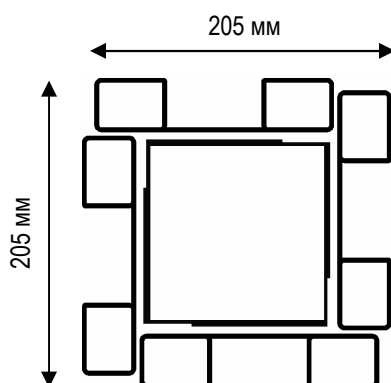

Высота стеллажа – 1,87 м

Габариты основания – 500 x 500 мм

### Стеллаж для открыток АА 36

Настольный сборный стеллаж на 6 сторон, вращающийся, на стойке с ножками. Изготовлен из стали, окрашен белой краской.

На каждой четной стороне:  
- карман с широкими ячейками (6 шт. x 145 мм)  
На каждой нечетной стороне:  
- карман с узкими ячейками (6 шт. x 125 мм).  
Всего на стеллаже 18 узких и 18 широких ячеек  
Высота ячеек – 0,11 м  
Высота стеллажа – 0,97 м  
Габариты основания – 250 x 250 мм

### Дисплей для открыток 36 ячеек А5

Настенный сборный стеллаж на 4 стороны, вращающийся, на раме. Изготовлен из стали, окрашен белой краской.

На каждой стороне:  
- карман с ячейками (9 шт. x 150 мм)  
Всего на стеллаже 36 ячеек  
Высота ячейки – 0,11 м  
Высота стеллажа – 1,26 м  
Габарит от стены – 290 мм

### Стойка рекламная узкая K010LB

Разборная стойка для формата А4.  
На стойке – карман с 9 ячейками, шириной 300 мм  
Высота стойки – 1,6 м.  
Габариты основания – 400 x 420 мм

Окраска:  
1 вариант: стойка и карман окрашены белой краской  
2 вариант: стойка окрашена черной краской, карман - под хром