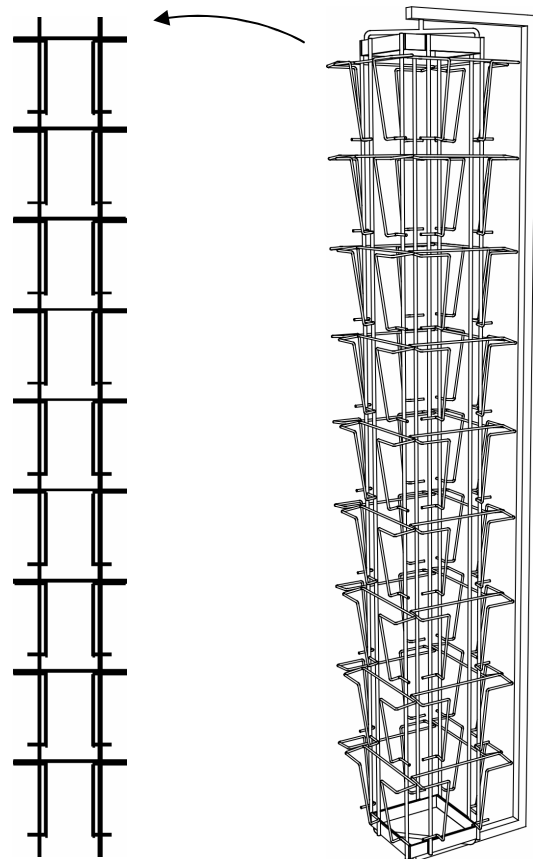

## Стеллаж для открыток AZ-8

Напольный сборный стеллаж на 4 стороны, вращающийся, на стойке с ножками. Изготовлен из стали, окрашен белой краской.

На каждой стороне – карман с ячейками:  
10 узких ячеек – шириной 120 мм,  
15 широких ячеек – шириной 190 мм.  
Всего на стеллаже 40 узких и 60 широких ячеек  
Высота кармана – 1,47 м

Высота стеллажа – 1,87 м

Габариты основания – 500 x 500 мм

### Стеллаж для открыток АА 36

Настольный сборный стеллаж на 6 сторон, вращающийся, на стойке с ножками. Изготовлен из стали, окрашен белой краской.

На каждой четной стороне:  
- карман с широкими ячейками (6 шт. x 145 мм)  
На каждой нечетной стороне:  
- карман с узкими ячейками (6 шт. x 125 мм).  
Всего на стеллаже 18 узких и 18 широких ячеек  
Высота ячеек – 0,11 м  
Высота стеллажа – 0,97 м  
Габариты основания – 250 x 250 мм

### Дисплей для открыток 36 ячеек А5

Настенный сборный стеллаж на 4 стороны, вращающийся, на раме. Изготовлен из стали, окрашен белой краской.

На каждой стороне:  
- карман с ячейками (9 шт. x 150 мм)  
Всего на стеллаже 36 ячеек  
Высота ячейки – 0,11 м  
Высота стеллажа – 1,26 м  
Габарит от стены – 290 мм