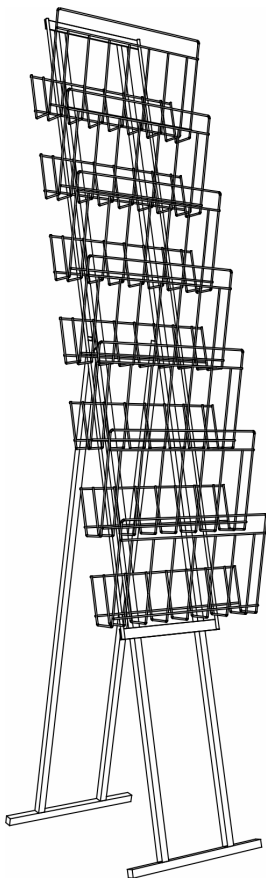

### Стеллаж для открыток АА 36

Настольный сборный стеллаж на 6 сторон, вращающийся, на стойке с ножками. Изготовлен из стали, окрашен белой краской.

На каждой четной стороне:  
- карман с широкими ячейками (6 шт. x 145 мм)  
На каждой нечетной стороне:  
- карман с узкими ячейками (6 шт. x 125 мм).  
Всего на стеллаже 18 узких и 18 широких ячеек  
Высота ячеек – 0,11 м  
Высота стеллажа – 0,97 м  
Габариты основания – 250 x 250 мм

## Стеллаж для открыток и брошюр ASWK 30

Настенный стеллаж из карманов с широкими ячейками (160 мм), и с узкими ячейками (120 мм). Всего на стеллаже 18 широких и 12 узких ячеек. Габариты: 600 x 900 мм

Стеллаж изготовлен из стали, окрашен белой краской,

## Стойка для газет K009 белая

Напольный сборный стеллаж на 4 стороны, вращающийся, на стойке с ножками на колесах. Изготовлен из стали, окрашен белой краской.  
 На стеллаже:  
 2 кармана с узкими ячейками (340 мм)  
 2 кармана с широкими ячейками (440 мм)  
 На каждом кармане – по 8 ячеек.  
 Всего на стеллаже 16 узких и 16 широких ячеек.  
 Высота карманов – 1,3 м  
 Высота стеллажа – 1,8 м.  
 Габариты основания – 670 x 670 мм

### Стойка рекламная ROKITA

Разборная стойка для формата А4.  
На стойке – карман с 9 ячейками, шириной 215 мм  
Высота стойки – 1,6 м.  
Габариты основания – 410 x 440 мм

Окраска:  
1 вариант: стойка и карман окрашены белой краской  
2 вариант: стойка окрашена черной краской, карман - под хром