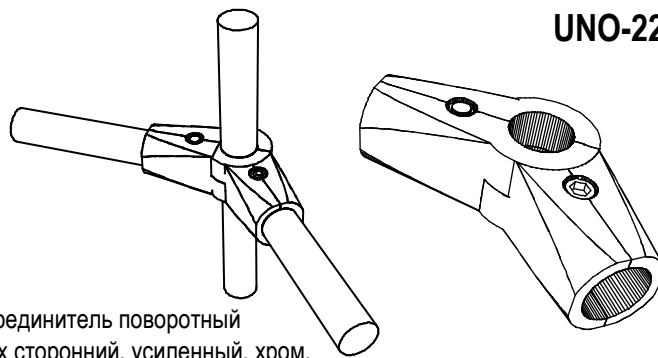

UNO-13

Соединитель 5 труб
угловой, с 3 полками, хром.

UNO-14

Соединитель 5 труб
угловой, с 4 полками, хром.

UNO-15

Соединитель поворотный
3-х сторонний, хром.

UNO-16

UNO-17a

UNO-17c

UNO-16. Держатель
панели, стекла, хром.

UNO-17a. Вкладыш к
держателю UNO-16,
зазор 4 - 6 мм, пластик

UNO-17c. Вкладыш к
держателю UNO-16,
зазор 18 - 20 мм, пластик

UNO-18

Заглушка для болта, хром.

UNO-21

Соединитель 2 труб
Т-образный, усиленный, хром.

UNO-22

Соединитель поворотный
3-х сторонний, усиленный, хром.

UNO-23

Соединитель 4 труб
угловой, усиленный, хром.

UNO-24

Соединитель 5 труб
угловой, усиленный, хром.