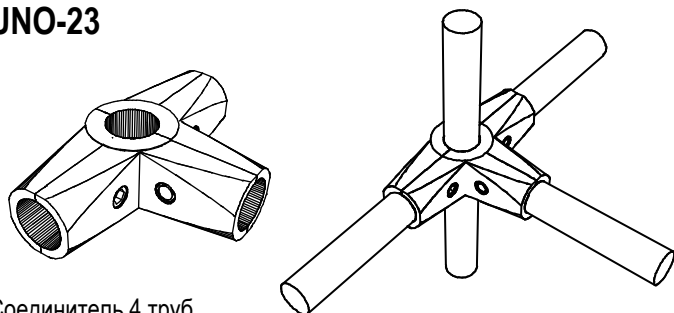

UNO-17c

UNO-16. Держатель
панели, стекла, хром.

UNO-17a. Вкладыш к
держателю UNO-16,
зазор 4 - 6 мм, пластик

UNO-17c. Вкладыш к
держателю UNO-16,
зазор 18 - 20 мм, пластик

UNO-18

Заглушка для болта, хром.

UNO-21

Соединитель 2 труб
Т-образный, усиленный, хром.

UNO-22

Соединитель поворотный
3-х сторонний, усиленный, хром.

UNO-23

Соединитель 4 труб
угловой, усиленный, хром.

UNO-24

Соединитель 5 труб
угловой, усиленный, хром.