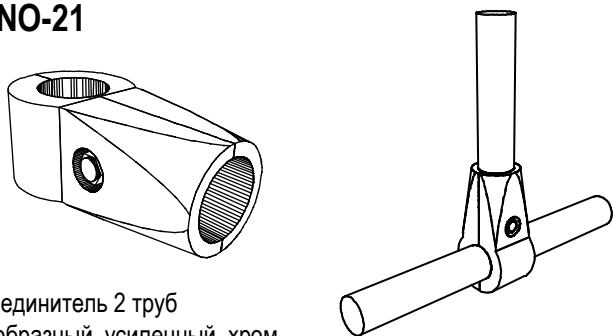

UNO-17c

UNO-16. Держатель
панели, стекла, хром.

UNO-17a. Вкладыш к
держателю UNO-16,
зазор 4 - 6 мм, пластик

UNO-17c. Вкладыш к
держателю UNO-16,
зазор 18 - 20 мм, пластик

UNO-18

Заглушка для болта, хром.

UNO-21

Соединитель 2 труб
Т-образный, усиленный, хром.

UNO-22

Соединитель поворотный
3-х сторонний, усиленный, хром.

UNO-23

Соединитель 4 труб
угловой, усиленный, хром.

UNO-24

Соединитель 5 труб
угловой, усиленный, хром.