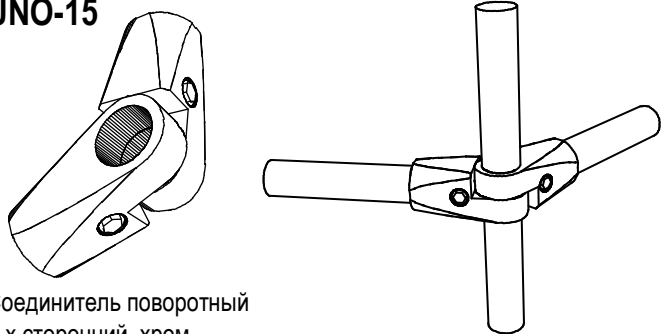

UNO-13

Соединитель 5 труб
угловой, с 3 полками, хром.

UNO-14

Соединитель 5 труб
угловой, с 4 полками, хром.

UNO-15

Соединитель поворотный
3-х сторонний, хром.

UNO-16

UNO-17a