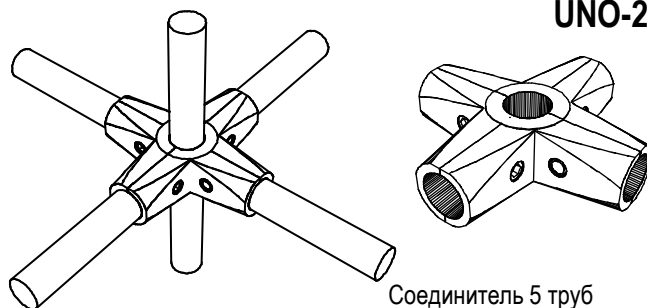

Соединитель 2 труб
Т-образный, усиленный, хром.

UNO-22

Соединитель поворотный
3-х сторонний, усиленный, хром.

UNO-23

Соединитель 4 труб
угловой, усиленный, хром.

UNO-24

Соединитель 5 труб
угловой, усиленный, хром.