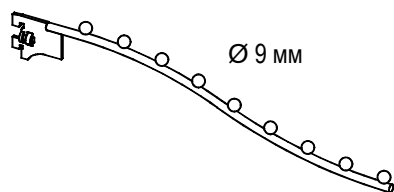

**212 BL-M155** левый  
**212 BL-M156** правый

Кронштейн с регулировкой угла наклона  
L: 250; 300 мм

**216 30° M79**

Держатель трубы Ø25 мм  
L: 350 мм

**328**

Кронштейн для полок

**325 E10**

Держатель стекла

**326 E20**

Держатель стекла

**320**

Заглушка в трубу Ø25 мм

**321**

Заглушка в трубу Ø25 мм

**327**

Заглушка в трубу Ø25 мм

**Cap 14x32**

Заглушка для прямоугольной  
трубы 14x32 мм

**3015**

Заглушка для овальной  
трубы 30x15 мм; хром или черный

**495 E02**

Кронштейн на стойку. L 400 мм

**499 E06**

Кронштейн на стойку. L 350 мм