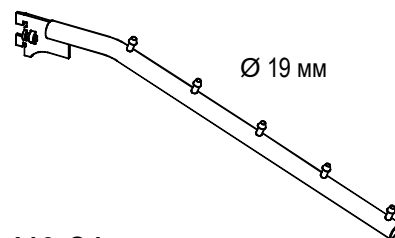

**Cap 14x32**

Заглушка для прямоугольной  
трубы 14x32 мм

**3015**

Заглушка для овальной  
трубы 30x15 мм; хром или черный

**495 E02**

Кронштейн на стойку. L 400 мм

**499 E06**

Кронштейн на стойку. L 350 мм

**419 C1**

Кронштейн наклонный на стойку. L 419 мм

**421 C3**

Кронштейн прямой на стойку. L 350 мм

**422 C4**

Кронштейн прямой на прямоугольную  
трубу. L 400 мм

**429 C11**

Кронштейн наклонный на  
прямоугольную трубу. L 400 мм