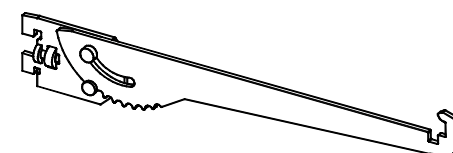

**238 M735**

Держатель прямоугольной трубы, проходной. L: 350 мм

**301 MD6 H1** левый  
**301 MD6 H2** правый

Держатель прямоугольной трубы

**302 MD6**

Держатель прямоугольной трубы

**211 M 47**

Кронштейн с регулировкой угла наклона  
L: 250; 300 мм

**212 BL-M155** левый  
**212 BL-M156** правый

Кронштейн с регулировкой угла наклона  
L: 250; 300 мм

**216 30° M79**

Держатель трубы Ø25 мм  
L: 350 мм

**328**

Кронштейн для полок

**325 E10**

Держатель стекла