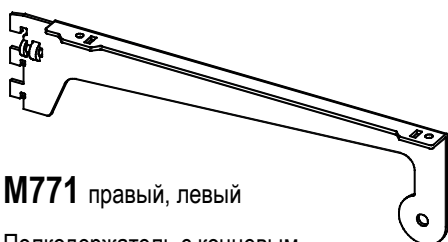

**201 M10**

Кронштейн для полок  
L: 150; 210; 250; 300 мм

**222 M10**

Кронштейн для полок  
L: 400 мм

**202 M32** правый

**202 M33** левый

Кронштейн для полок  
L: 150; 250; 350; 400 мм

**259 M34** правый  
**260 M35** левый

Полкодержатели для стекла  
L: 150 мм

**234 M790**

Держатель трубы Ø25 мм, проходной  
L: 100; 300 мм

**204 M78**

Держатель трубы Ø25 мм, концевой  
L: 100; 300 мм

**M771** правый, левый

Полкодержатель с концевым держателем трубы Ø25 мм  
L: 300 мм