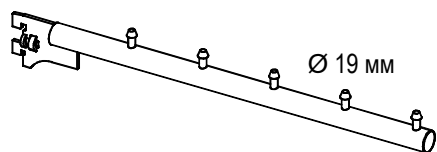

**Cap 14x32**

Заглушка для прямоугольной  
трубы 14x32 мм

**3015**

Заглушка для овальной  
трубы 30x15 мм; хром или черный

**495 E02**

Кронштейн на стойку. L 400 мм

**499 E06**

Кронштейн на стойку. L 350 мм

**419 C1**

Кронштейн наклонный на стойку. L 419 мм

**421 C3**

Кронштейн прямой на стойку. L 350 мм

**422 C4**

Кронштейн прямой на прямоугольную  
трубу. L 400 мм

**429 C11**

Кронштейн наклонный на  
прямоугольную трубу. L 400 мм