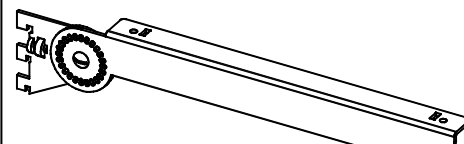

**238 M735**

Держатель прямоугольной трубы, проходной. L: 350 мм

**301 MD6 H1** левый  
**301 MD6 H2** правый

Держатель прямоугольной трубы

**302 MD6**

Держатель прямоугольной трубы

**211 M 47**

Кронштейн с регулировкой угла наклона  
L: 250; 300 мм

**212 BL-M155** левый  
**212 BL-M156** правый

Кронштейн с регулировкой угла наклона  
L: 250; 300 мм

**216 30° M79**

Держатель трубы Ø25 мм  
L: 350 мм

**328**

Кронштейн для полок

**325 E10**

Держатель стекла