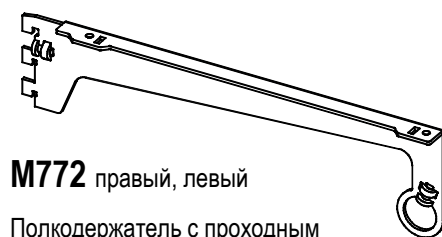

**201 M10**

Кронштейн для полок  
L: 150; 210; 250; 300 мм

**222 M10**

Кронштейн для полок  
L: 400 мм

**202 M32** правый

**202 M33** левый

Кронштейн для полок  
L: 150; 250; 350; 400 мм

**259 M34** правый  
**260 M35** левый

Полкодержатели для стекла  
L: 150 мм

**234 M790**

Держатель трубы Ø25 мм, проходной  
L: 100; 300 мм

**204 M78**

Держатель трубы Ø25 мм, концевой  
L: 100; 300 мм

**M771** правый, левый

Полкодержатель с концевым держателем трубы Ø25 мм  
L: 300 мм