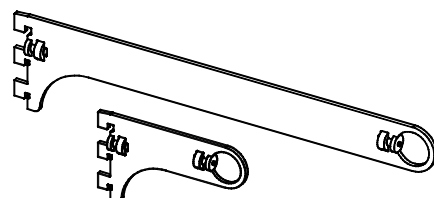

**201 M10**

Кронштейн для полок  
L: 150; 210; 250; 300 мм

**222 M10**

Кронштейн для полок  
L: 400 мм

**202 M32** правый

**202 M33** левый

Кронштейн для полок  
L: 150; 250; 350; 400 мм

**259 M34** правый  
**260 M35** левый

Полкодержатели для стекла  
L: 150 мм

**234 M790**

Держатель трубы Ø25 мм, проходной  
L: 100; 300 мм

**204 M78**

Держатель трубы Ø25 мм, концевой  
L: 100; 300 мм

**M771** правый, левый

Полкодержатель с концевым держателем трубы Ø25 мм  
L: 300 мм

**M772** правый, левый

Полкодержатель с проходным держателем трубы Ø25 мм  
L: 300 мм

**237 M1850**

Держатель прямоугольной трубы, проходной. L: 70; 300 мм

**266 M1890**

Держатель овальной трубы 30x15 мм, проходной. L: 70; 300 мм