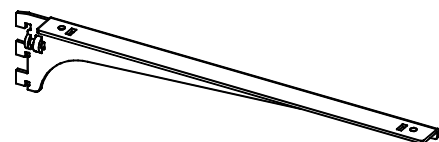

**201 M10**

Кронштейн для полок  
L: 150; 210; 250; 300 мм

**222 M10**

Кронштейн для полок  
L: 400 мм

**202 M32** правый

**202 M33** левый

Кронштейн для полок  
L: 150; 250; 350; 400 мм

**259 M34** правый  
**260 M35** левый

Полкодержатели для стекла  
L: 150 мм

**234 M790**

Держатель трубы Ø25 мм, проходной  
L: 100; 300 мм

**204 M78**

Держатель трубы Ø25 мм, концевой  
L: 100; 300 мм

**M771** правый, левый

Полкодержатель с концевым держателем трубы Ø25 мм  
L: 300 мм