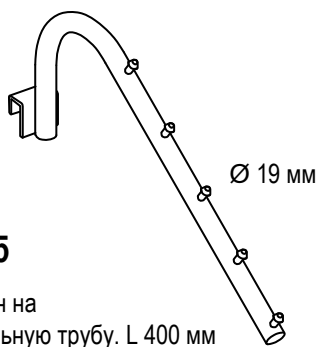

**Cap 14x32**

Заглушка для прямоугольной  
трубы 14x32 мм

**3015**

Заглушка для овальной  
трубы 30x15 мм; хром или черный

**495 E02**

Кронштейн на стойку. L 400 мм

**499 E06**

Кронштейн на стойку. L 350 мм

**419 C1**

Кронштейн наклонный на стойку. L 419 мм

**421 C3**

Кронштейн прямой на стойку. L 350 мм

**422 C4**

Кронштейн прямой на прямоугольную  
трубу. L 400 мм

**429 C11**

Кронштейн наклонный на  
прямоугольную трубу. L 400 мм

**433 C15**

Кронштейн наклонный на прямоугольную трубу. L 450 мм

**441 D15**

Кронштейн на прямоугольную трубу. L 400 мм

**423 B23**

Кронштейн наклонный на прямоугольную трубу. L 350 мм

**424 B24**

Кронштейн прямой на прямоугольную трубу. L 350 мм