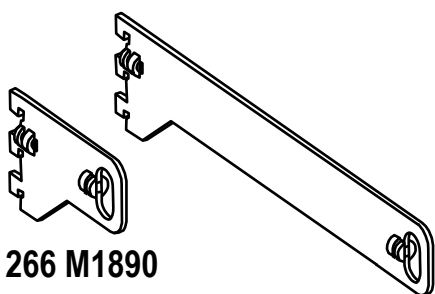

**201 M10**

Кронштейн для полок  
L: 150; 210; 250; 300 мм

**222 M10**

Кронштейн для полок  
L: 400 мм

**202 M32** правый

**202 M33** левый

Кронштейн для полок  
L: 150; 250; 350; 400 мм

**259 M34** правый  
**260 M35** левый

Полкодержатели для стекла  
L: 150 мм

**234 M790**

Держатель трубы Ø25 мм, проходной  
L: 100; 300 мм

**204 M78**

Держатель трубы Ø25 мм, концевой  
L: 100; 300 мм

**M771** правый, левый

Полкодержатель с концевым держателем трубы Ø25 мм  
L: 300 мм

**M772** правый, левый

Полкодержатель с проходным держателем трубы Ø25 мм  
L: 300 мм

**237 M1850**

Держатель прямоугольной трубы, проходной. L: 70; 300 мм

**266 M1890**

Держатель овальной трубы 30x15 мм, проходной. L: 70; 300 мм