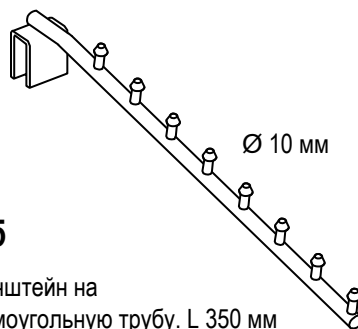

**433 C15**

Кронштейн наклонный на прямоугольную трубу. L 450 мм

**441 D15**

Кронштейн на прямоугольную трубу. L 400 мм

**423 B23**

Кронштейн наклонный на прямоугольную трубу. L 350 мм

**424 B24**

Кронштейн прямой на прямоугольную трубу. L 350 мм

**586 07**

Кронштейн на прямоугольную трубу.

**439**

Кронштейн прямой на прямоугольную трубу. L 350 мм

**477**

Кронштейн наклонный на прямоугольную трубу. L 400 мм

**475**

Кронштейн на прямоугольную трубу. L 350 мм