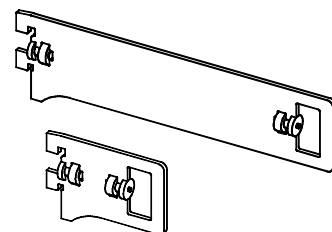

**201 M10**

Кронштейн для полок  
L: 150; 210; 250; 300 мм

**222 M10**

Кронштейн для полок  
L: 400 мм

**202 M32** правый

**202 M33** левый

Кронштейн для полок  
L: 150; 250; 350; 400 мм

**259 M34** правый  
**260 M35** левый

Полкодержатели для стекла  
L: 150 мм

**234 M790**

Держатель трубы Ø25 мм, проходной  
L: 100; 300 мм

**204 M78**

Держатель трубы Ø25 мм, концевой  
L: 100; 300 мм

**M771** правый, левый

Полкодержатель с концевым держателем трубы Ø25 мм  
L: 300 мм

**M772** правый, левый

Полкодержатель с проходным держателем трубы Ø25 мм  
L: 300 мм

**237 M1850**

Держатель прямоугольной трубы, проходной. L: 70; 300 мм

**266 M1890**

Держатель овальной трубы 30x15 мм, проходной. L: 70; 300 мм