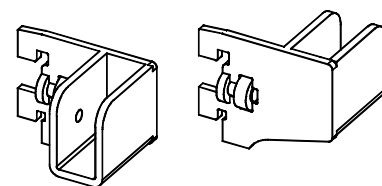

301 MD6 H1 левый
301 MD6 H2 правый

Держатель прямоугольной трубы