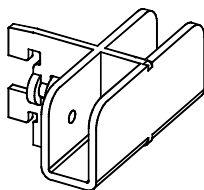

Полкодержатели для стекла  
L: 150 мм

**234 M790**

Держатель трубы Ø25 мм, проходной  
L: 100; 300 мм

**204 M78**

Держатель трубы Ø25 мм, концевой  
L: 100; 300 мм

**M771** правый, левый

Полкодержатель с концевым держателем трубы Ø25 мм  
L: 300 мм

**M772** правый, левый

Полкодержатель с проходным держателем трубы Ø25 мм  
L: 300 мм

**237 M1850**

Держатель прямоугольной трубы, проходной. L: 70; 300 мм

**266 M1890**

Держатель овальной трубы 30x15 мм, проходной. L: 70; 300 мм

**238 M735**

Держатель прямоугольной трубы, проходной. L: 350 мм

**301 MD6 H1** левый  
**301 MD6 H2** правый

Держатель прямоугольной трубы

**302 MD6**

Держатель прямоугольной трубы

**211 M 47**

Кронштейн с регулировкой угла наклона  
L: 250; 300 мм

**212 BL-M155** левый  
**212 BL-M156** правый

Кронштейн с регулировкой угла наклона  
L: 250; 300 мм

**216 30° M79**

Держатель трубы Ø25 мм  
L: 350 мм

**328**

Кронштейн для полок

**325 E10**

Держатель стекла