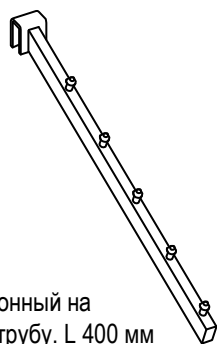

**Cap 14x32**

Заглушка для прямоугольной  
трубы 14x32 мм

**3015**

Заглушка для овальной  
трубы 30x15 мм; хром или черный

**495 E02**

Кронштейн на стойку. L 400 мм

**499 E06**

Кронштейн на стойку. L 350 мм

**419 C1**

Кронштейн наклонный на стойку. L 419 мм

**421 C3**

Кронштейн прямой на стойку. L 350 мм

**422 C4**

Кронштейн прямой на прямоугольную  
трубу. L 400 мм

**429 C11**

Кронштейн наклонный на  
прямоугольную трубу. L 400 мм

**433 C15**

Кронштейн наклонный на прямоугольную трубу. L 450 мм

**441 D15**

Кронштейн на прямоугольную трубу. L 400 мм

**423 B23**

Кронштейн наклонный на прямоугольную трубу. L 350 мм

**424 B24**

Кронштейн прямой на прямоугольную трубу. L 350 мм

**586 07**

Кронштейн на прямоугольную трубу.

**439**

Кронштейн прямой на прямоугольную трубу. L 350 мм

**477**

Кронштейн наклонный на прямоугольную трубу. L 400 мм

**475**

Кронштейн на прямоугольную трубу. L 350 мм