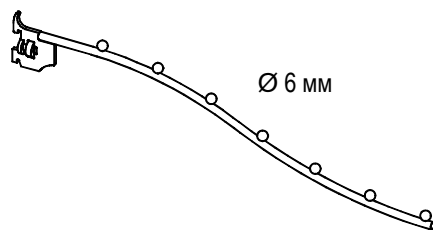

**Cap 14x32**

Заглушка для прямоугольной  
трубы 14x32 мм

**3015**

Заглушка для овальной  
трубы 30x15 мм; хром или черный

**495 E02**

Кронштейн на стойку. L 400 мм

**499 E06**

Кронштейн на стойку. L 350 мм

**419 C1**

Кронштейн наклонный на стойку. L 419 мм

**421 C3**

Кронштейн прямой на стойку. L 350 мм

**422 C4**

Кронштейн прямой на прямоугольную  
трубу. L 400 мм

**429 C11**

Кронштейн наклонный на  
прямоугольную трубу. L 400 мм