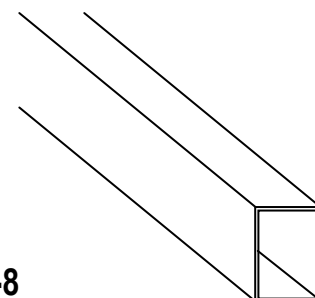

**D63**

Кронштейн на прямоугольную трубу. L 350 мм

**498 E05**

Кронштейн на прямоугольную трубу. L 300 мм

**403 B3**

Кронштейн наклонный на прямоугольную трубу. L 300 мм

**406 B6**

Кронштейн прямой на прямоугольную трубу. L 300 мм

**444**

Крючок на прямоугольную трубу. L: 100; 150; 200 мм

**4**

Труба овальная 30x15 мм

**HP-8**

Труба прямоугольная 14x32 мм