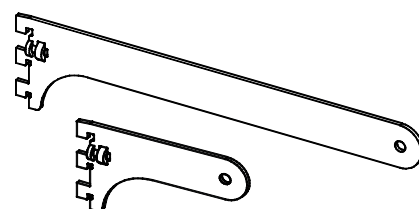

**201 M10**

Кронштейн для полок  
L: 150; 210; 250; 300 мм

**222 M10**

Кронштейн для полок  
L: 400 мм

**202 M32** правый

**202 M33** левый

Кронштейн для полок  
L: 150; 250; 350; 400 мм

**259 M34** правый  
**260 M35** левый

Полкодержатели для стекла  
L: 150 мм

**234 M790**

Держатель трубы Ø25 мм, проходной  
L: 100; 300 мм

**204 M78**

Держатель трубы Ø25 мм, концевой  
L: 100; 300 мм

**M771** правый, левый

Полкодержатель с концевым держателем трубы Ø25 мм  
L: 300 мм

**M772** правый, левый

Полкодержатель с проходным держателем трубы Ø25 мм  
L: 300 мм

**237 M1850**

Держатель прямоугольной трубы, проходной. L: 70; 300 мм

**266 M1890**

Держатель овальной трубы 30x15 мм, проходной. L: 70; 300 мм