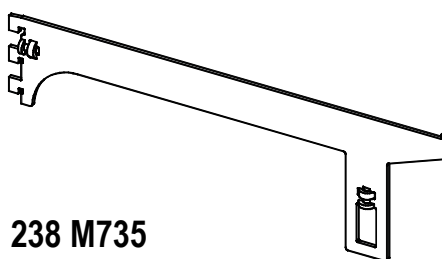

**M772** правый, левый

Полкодержатель с проходным держателем трубы Ø25 мм  
L: 300 мм

**237 M1850**

Держатель прямоугольной трубы, проходной. L: 70; 300 мм

**266 M1890**

Держатель овальной трубы 30x15 мм, проходной. L: 70; 300 мм