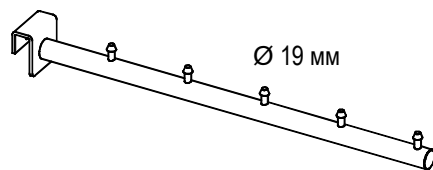

**Cap 14x32**

Заглушка для прямоугольной  
трубы 14x32 мм

**3015**

Заглушка для овальной  
трубы 30x15 мм; хром или черный

**495 E02**

Кронштейн на стойку. L 400 мм

**499 E06**

Кронштейн на стойку. L 350 мм

**419 C1**

Кронштейн наклонный на стойку. L 419 мм

**421 C3**

Кронштейн прямой на стойку. L 350 мм

**422 C4**

Кронштейн прямой на прямоугольную  
трубу. L 400 мм

**429 C11**

Кронштейн наклонный на  
прямоугольную трубу. L 400 мм