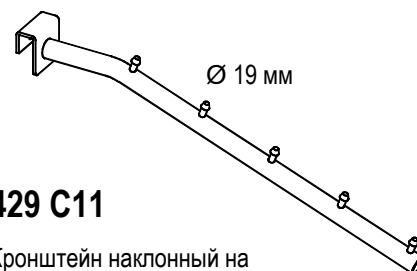

**419 C1**

Кронштейн наклонный на стойку. L 419 мм

**421 C3**

Кронштейн прямой на стойку. L 350 мм

**422 C4**

Кронштейн прямой на прямоугольную  
трубу. L 400 мм

**429 C11**

Кронштейн наклонный на  
прямоугольную трубу. L 400 мм