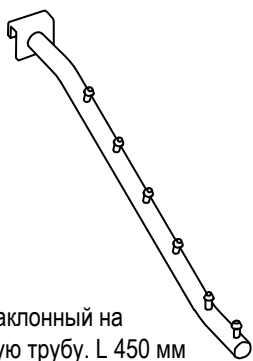

**Cap 14x32**

Заглушка для прямоугольной  
трубы 14x32 мм

**3015**

Заглушка для овальной  
трубы 30x15 мм; хром или черный

**495 E02**

Кронштейн на стойку. L 400 мм

**499 E06**

Кронштейн на стойку. L 350 мм

**419 C1**

Кронштейн наклонный на стойку. L 419 мм

**421 C3**

Кронштейн прямой на стойку. L 350 мм

**422 C4**

Кронштейн прямой на прямоугольную  
трубу. L 400 мм

**429 C11**

Кронштейн наклонный на  
прямоугольную трубу. L 400 мм

**433 C15**

Кронштейн наклонный на прямоугольную трубу. L 450 мм

**441 D15**

Кронштейн на прямоугольную трубу. L 400 мм

**423 B23**

Кронштейн наклонный на прямоугольную трубу. L 350 мм

**424 B24**

Кронштейн прямой на прямоугольную трубу. L 350 мм